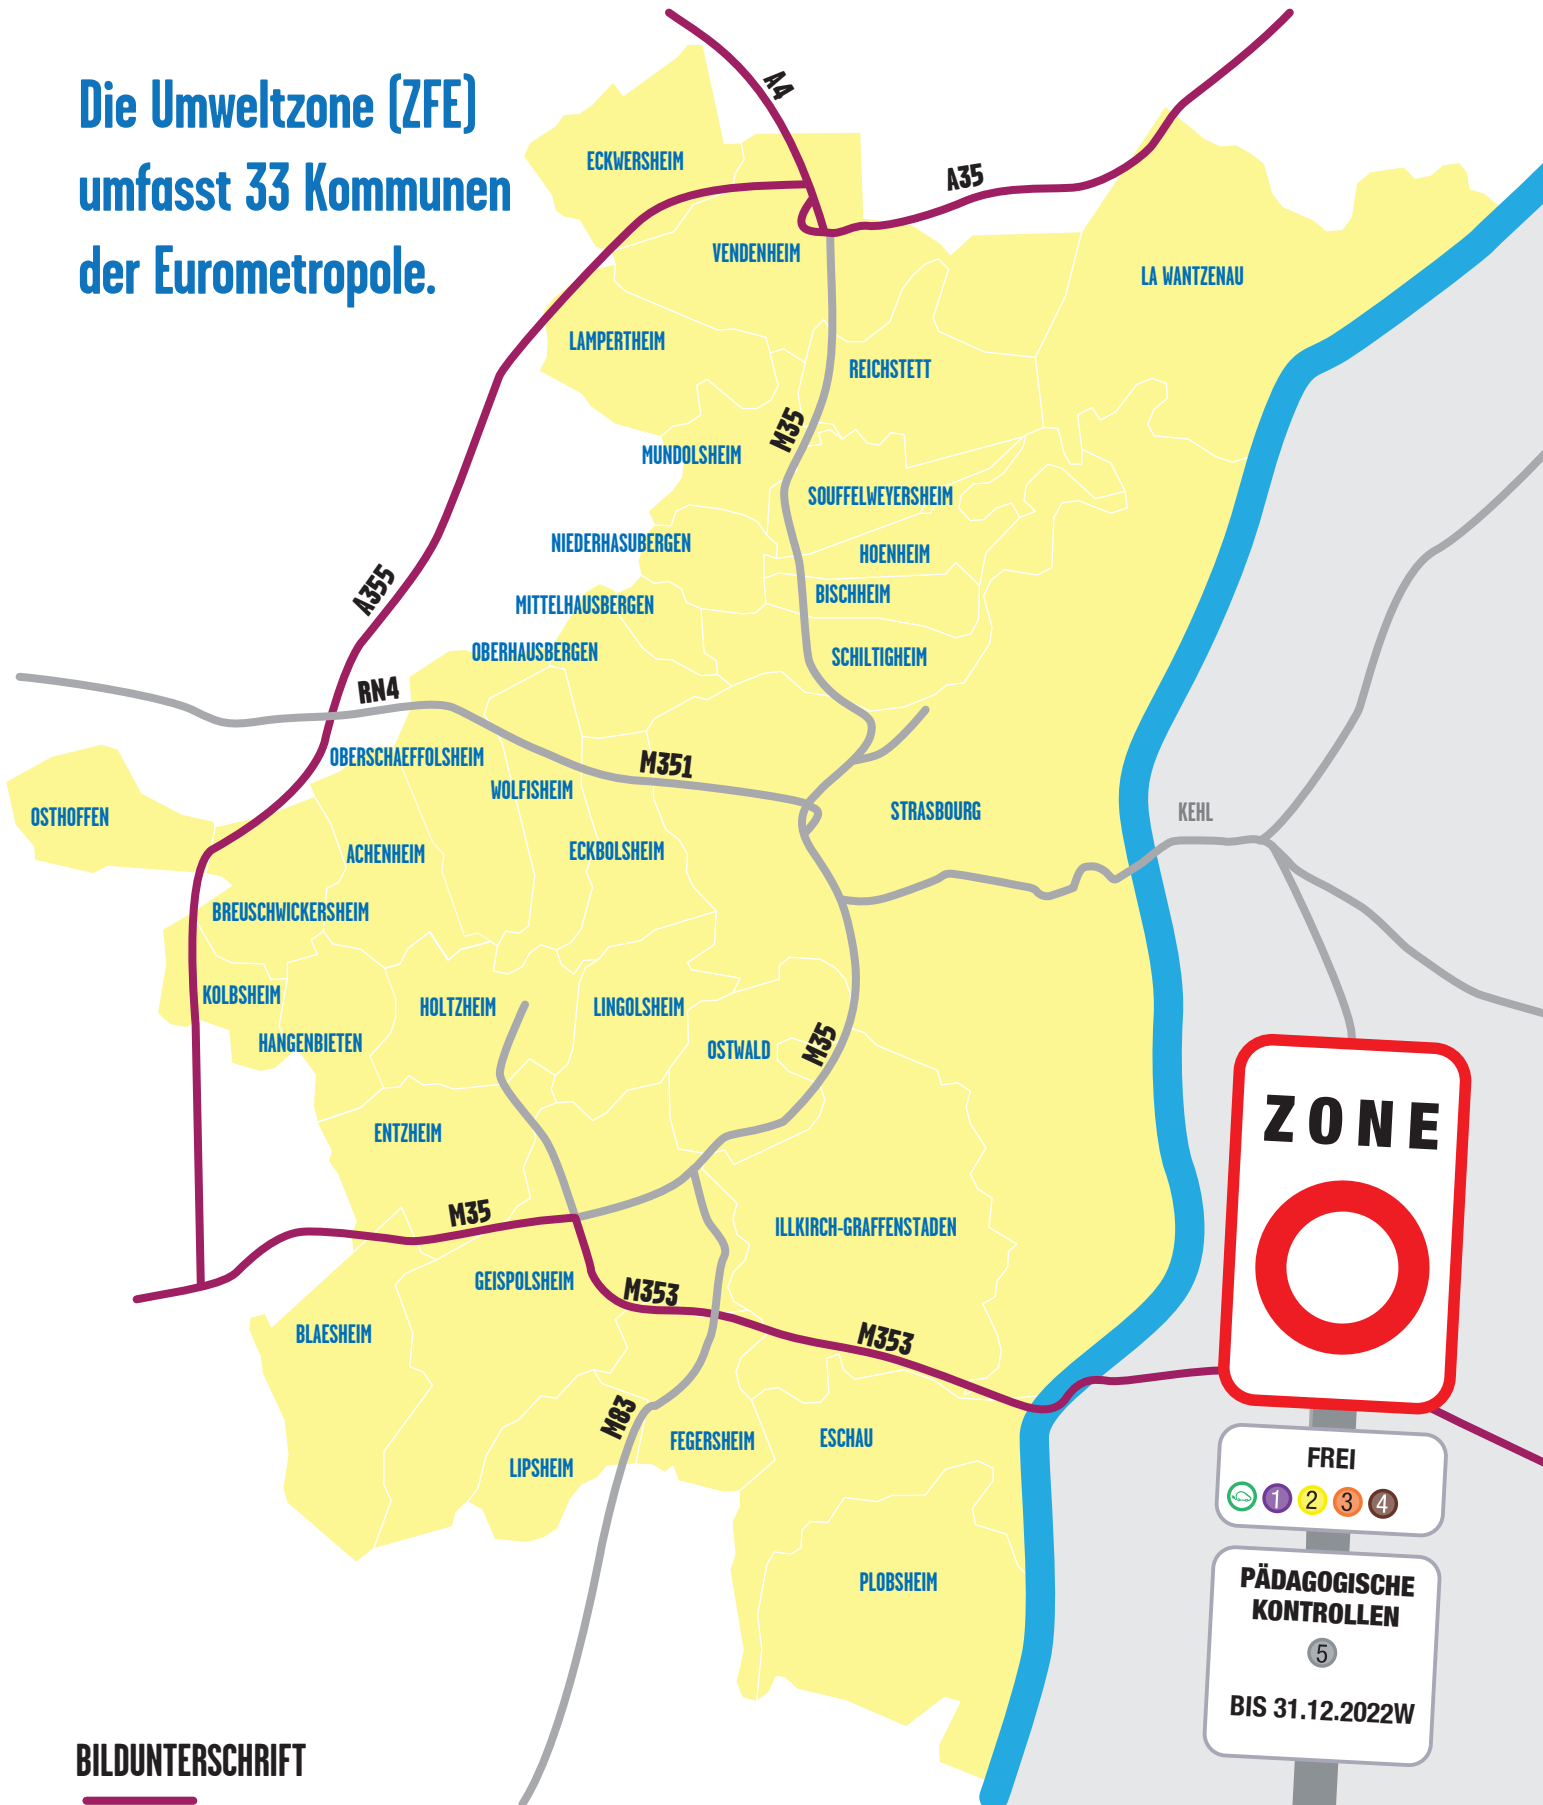

Gebiet der Umweltzone (ZFE)

Die Umweltzone (ZFE)
umfasst 33 Kommunen
der Eurometropole.

BILDUNTERSCHRIFT

Straßen, die von der Umweltzone nicht betroffen sind

UMWELZONENSCHILD, DAS DIE DURCHFAHRT OHNE
CRIT'AIR- ODER CRIT'AIR-5-PLAKETTE UNTERSAGT.