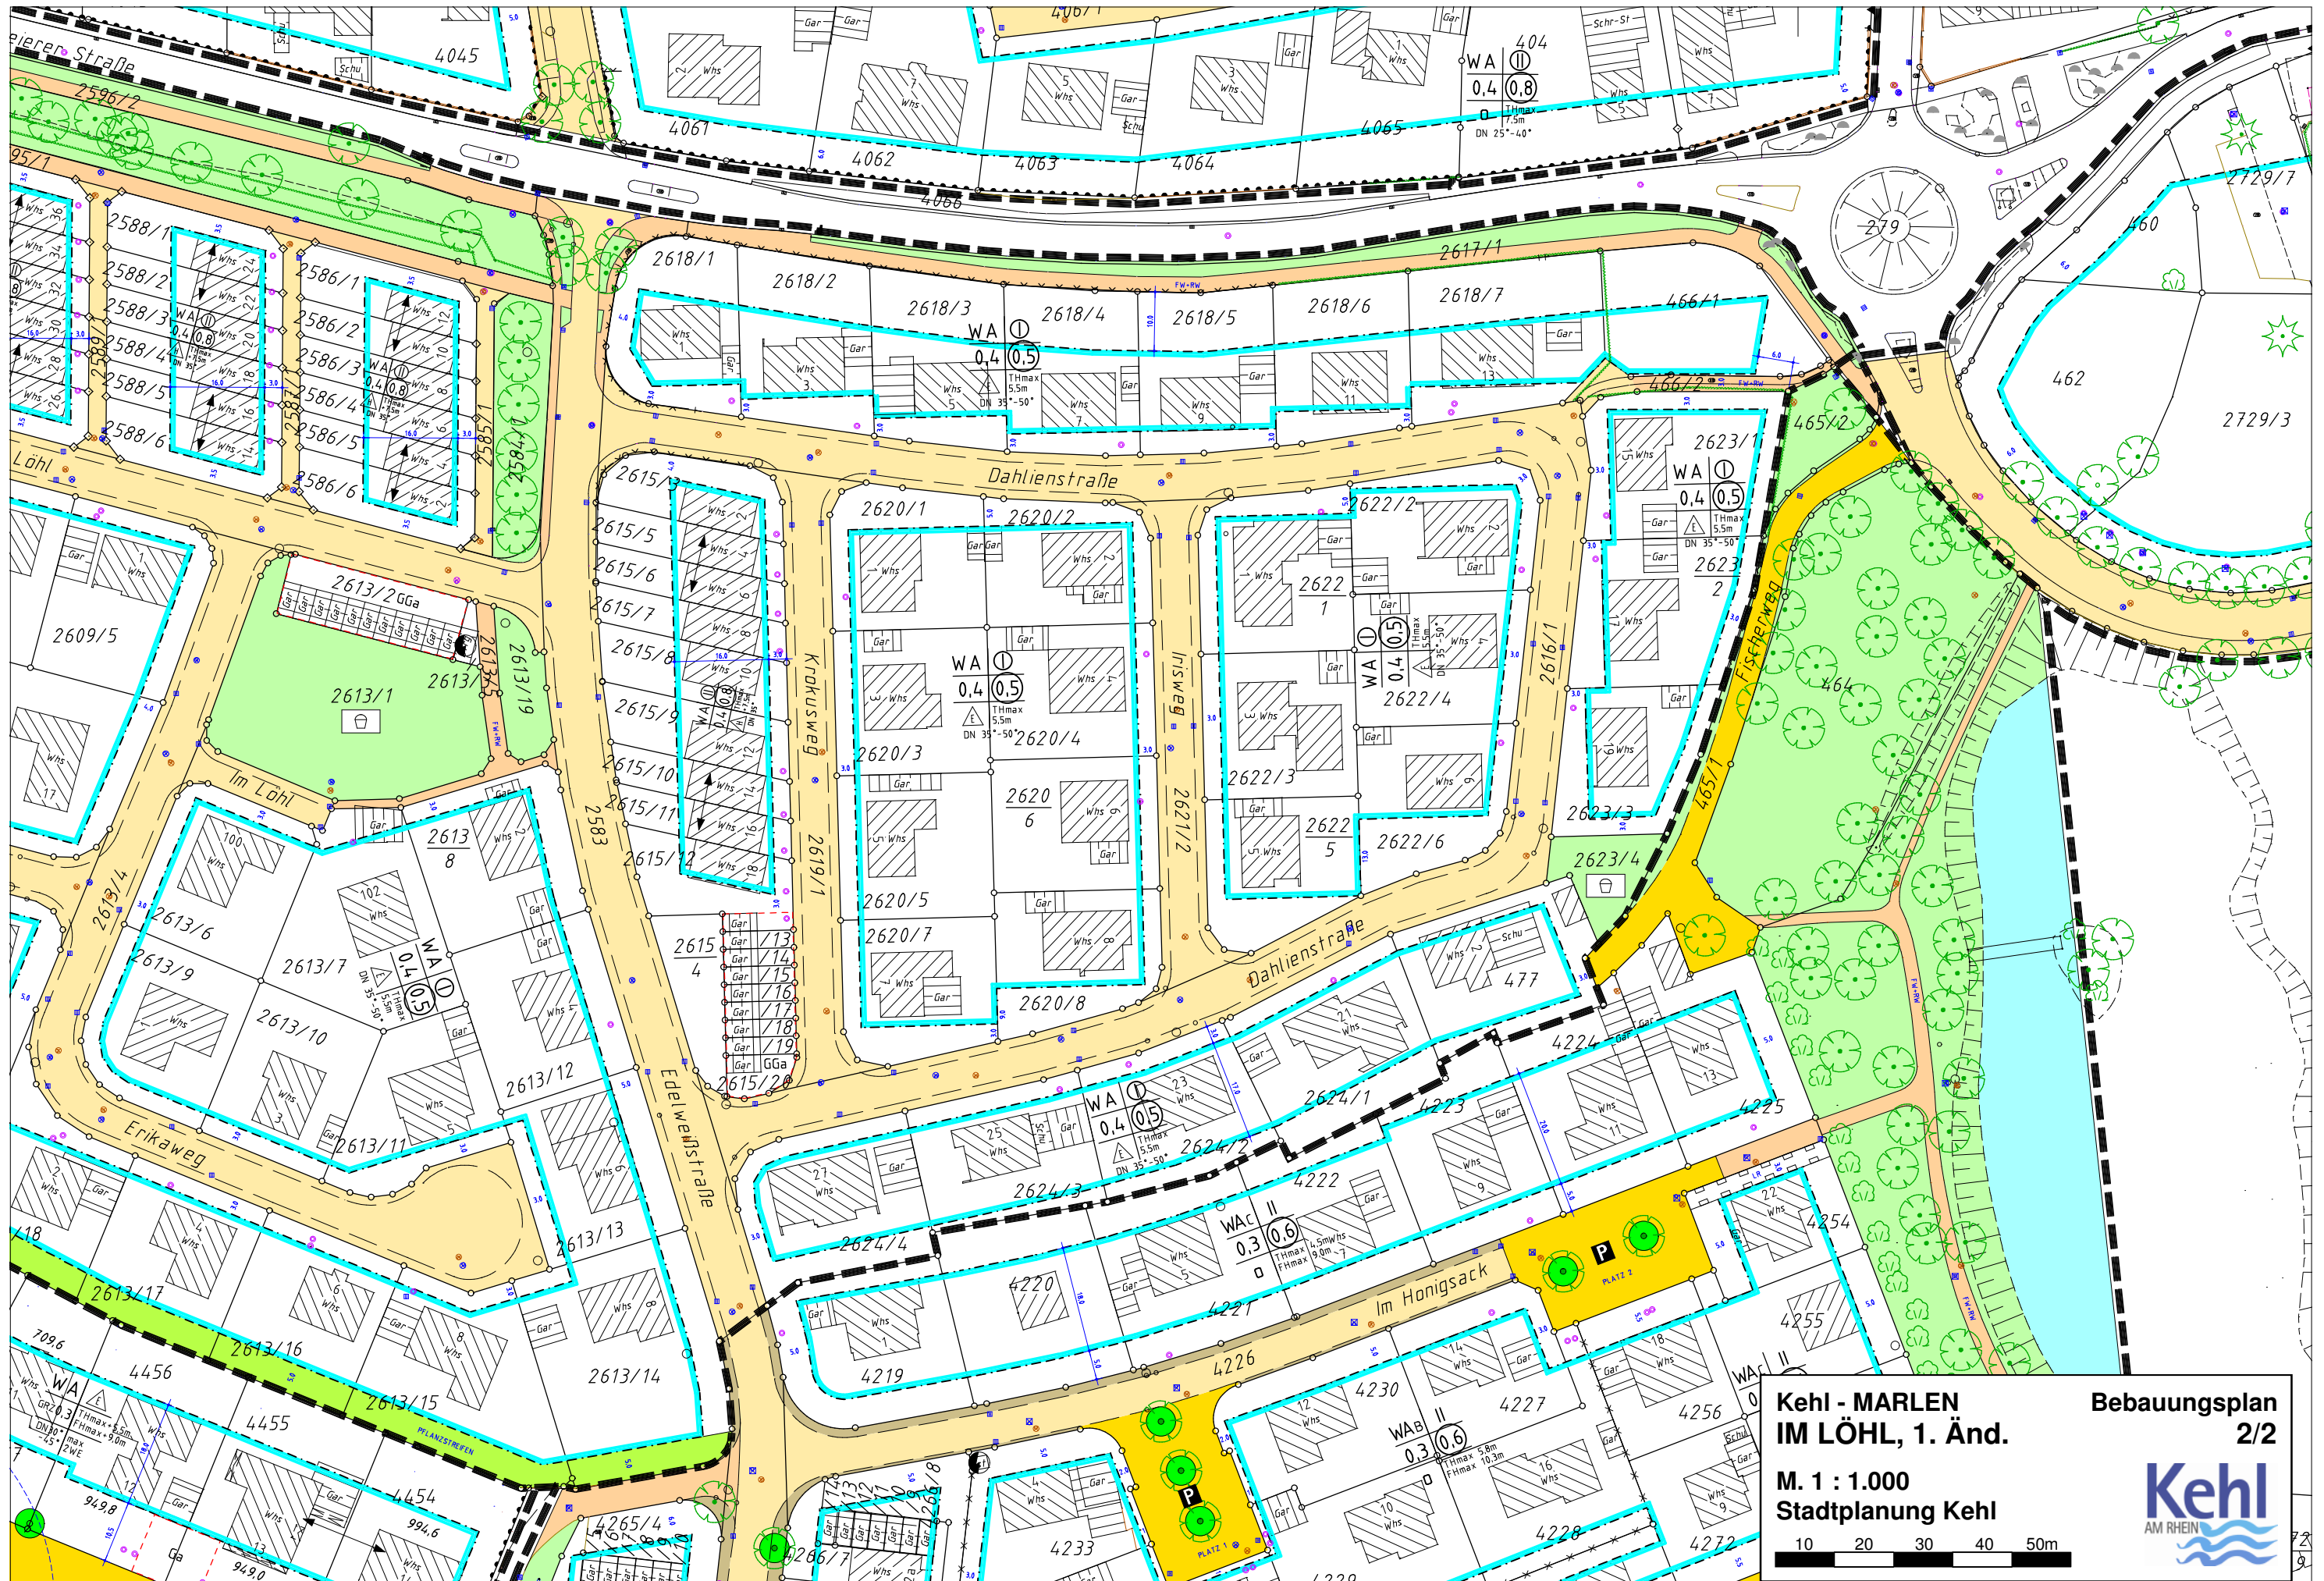

Kehl - MARLEN
IM LÖHLE, 1. Änd.
M. 1 : 1.000
Stadtplanung Kehl

Bebauungsplan
1/2

**Kehl - MARLEN
IM LÖHL, 1. Änd.**

**Bebauungsplan
2/2**

M. 1 : 1.000
Stadtplanung Kehl

10 20 30 40 50m

Kehl
AM RHEIN