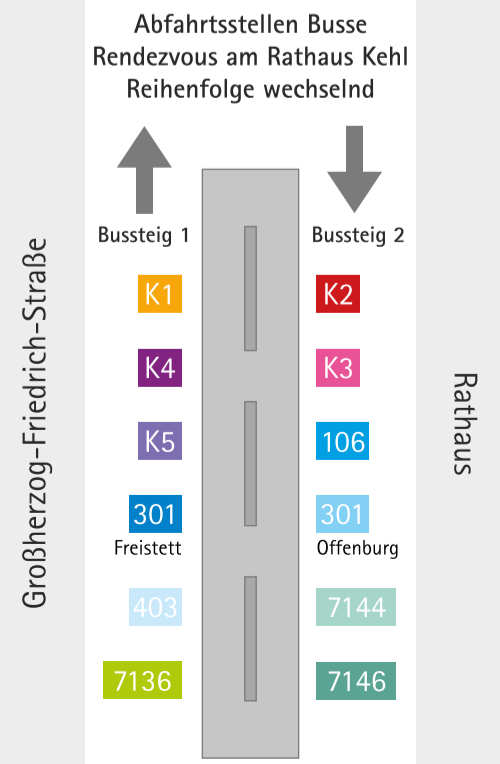

Linie K3

Kehl, Rathaus – Kehl, Albert-Schweitzer-Schule

Linie K3

Kehl, Rathaus –
Kehl, Albert-Schweitzer-Schule

Kehl, Albert-Schweitzer-Schule –
Kehl, Rathaus

Stand: Dezember 2022

FAHRPLAN & TARIFE

TARIFVERBUND ORTENAU (TGO)
Hauptstraße 66, 77652 Offenburg
Tel. 0781 96678991-0
Telefonische Erreichbarkeit:
Mo.–Do. 8–12 Uhr und 13–15 Uhr
Fr. 8–12 Uhr
www.ortenaulinie.de

FAHRKARTEN & AUSKUNFT

TOURIST-INFORMATION KEHL
Rheinstraße 77, 77694 Kehl
Tel. 07851 88-1555
Fax 07851 88-1557
Sommer (1. April–30. September):
Mo.–Fr. 9–13 Uhr und 13.30–18 Uhr
Sa. 9–13 Uhr
Winter (1. Oktober–31. März):
Mo.–Fr. 9–13 Uhr und 13.30–17 Uhr
Sa. 9–13 Uhr

Fahrkarten sind auch erhältlich in allen
Bussen, sowie im DB Navigator.

WEITERE INFORMATIONEN

SWEG
Siemensstraße 4, 77694 Kehl
Tel. 07821 9960770
info@sweg.de

RVS (SÜDWESTBUS)
Rammersweierstraße 1, 77654 Offenburg
Tel. 0781 813603
info@suedwestbus.de

STADT KEHL
nahverkehr@stadt-kehl.de