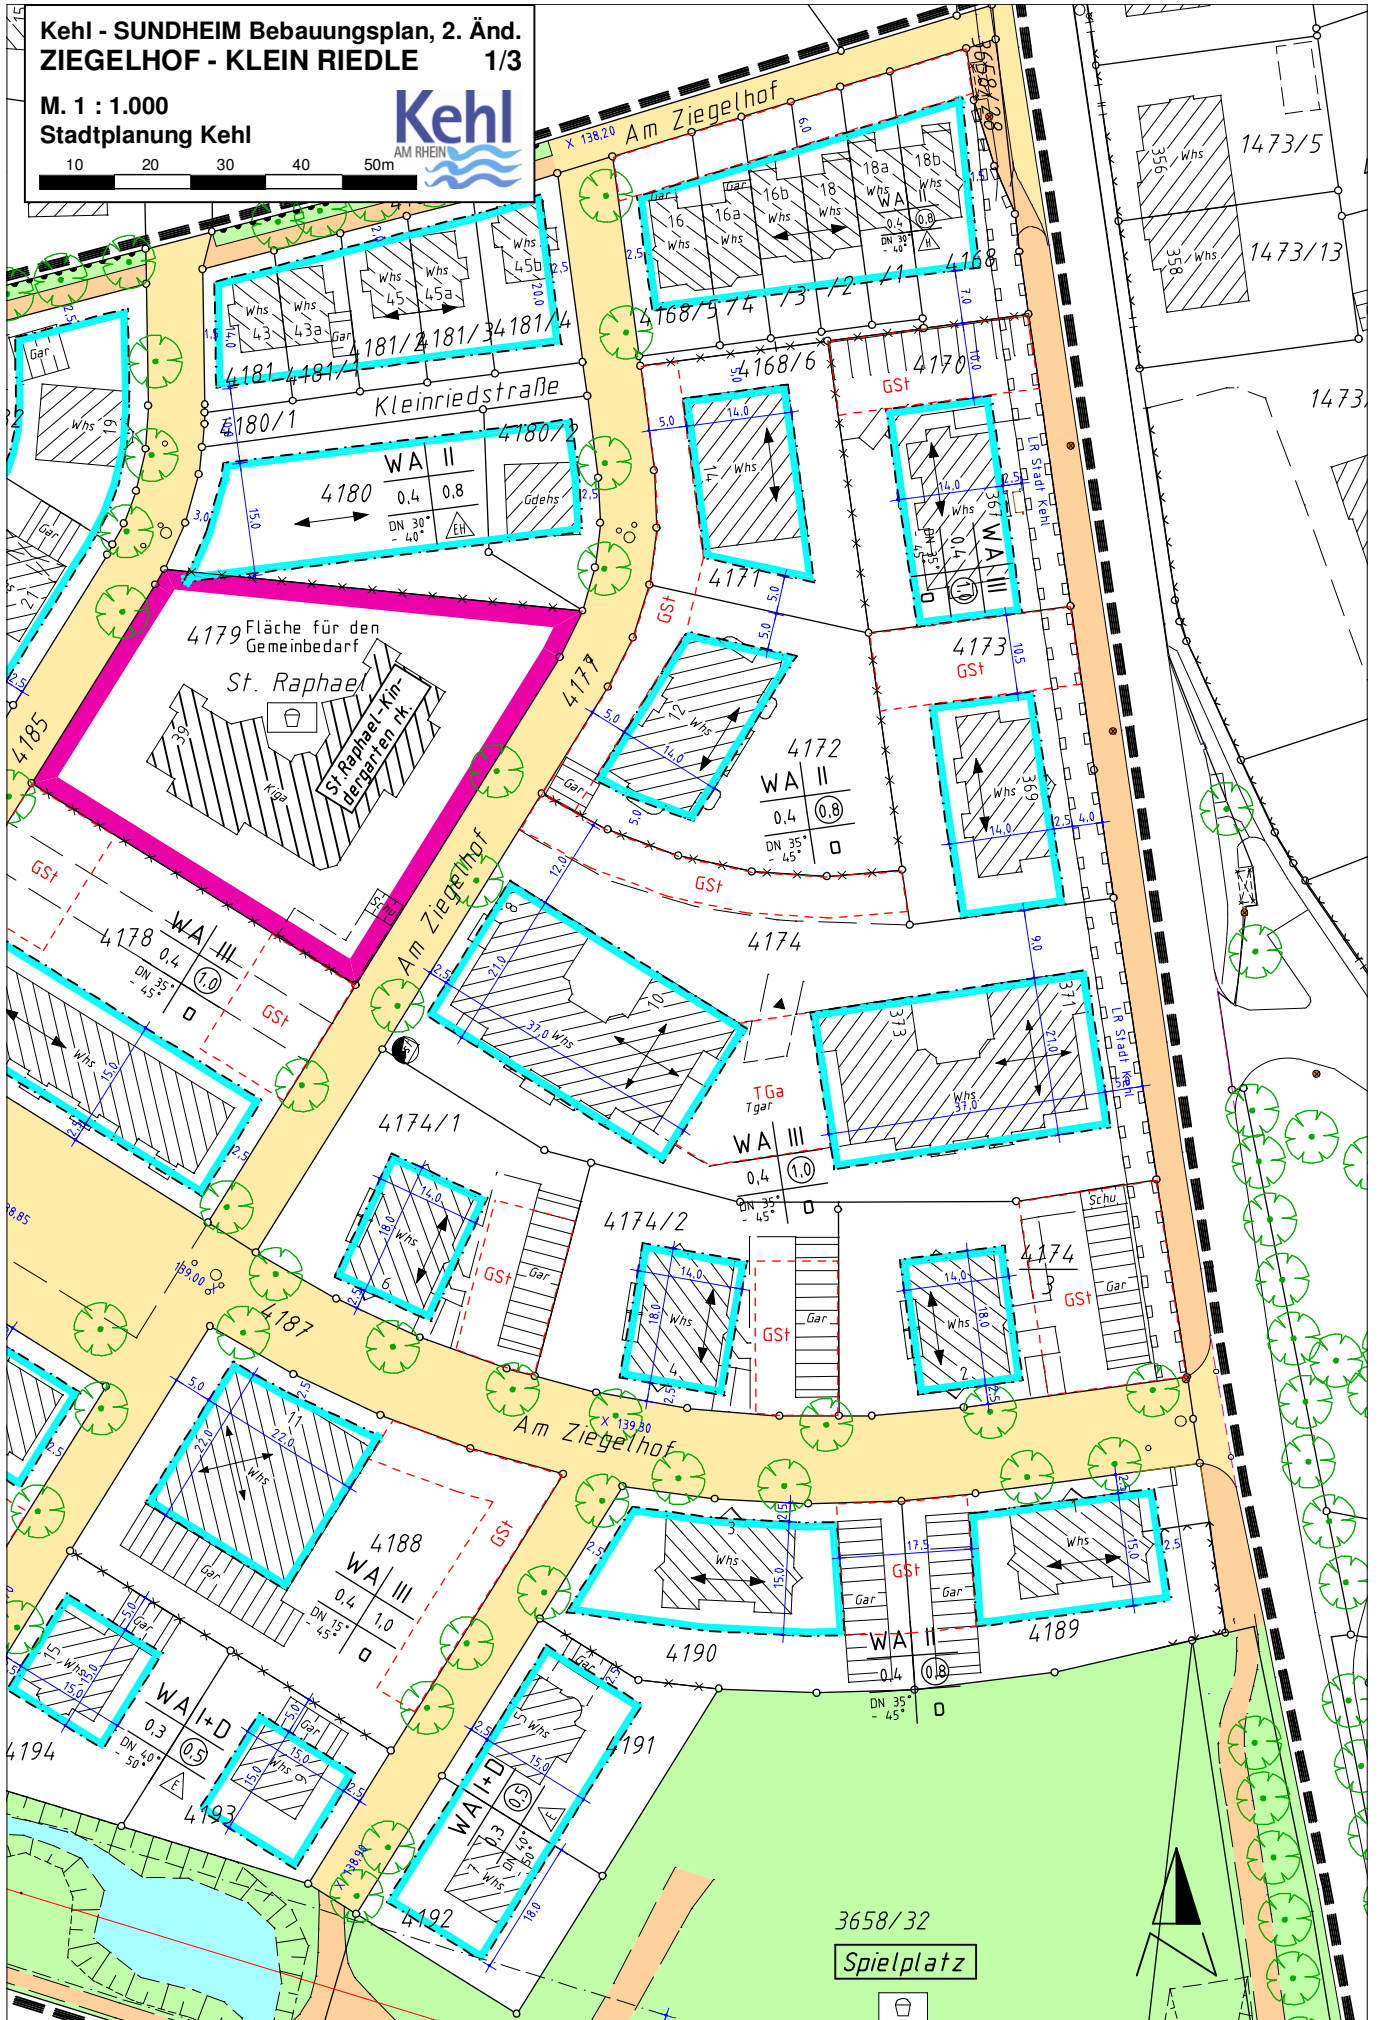

**Kehl - SUNDHEIM Bebauungsplan, 2. Änd.
ZIEGELHOF - KLEIN RIEDLE 1/3**

**M. 1 : 1.000
Stadtplanung Kehl**

10 20 30 40 50m

Kehl - SUNDHEIM Bebauungsplan, 2. Änd.
ZIEGELHOF - KLEIN RIEDLE 2/3
M. 1 : 1.000
Stadtplanung Kehl

Kehl - SUNDHEIM Bebauungsplan, 2. Änd.
ZIEGELHOF - KLEIN RIEDLE 3/3

M. 1 : 1.500
Stadtplanung Kehl