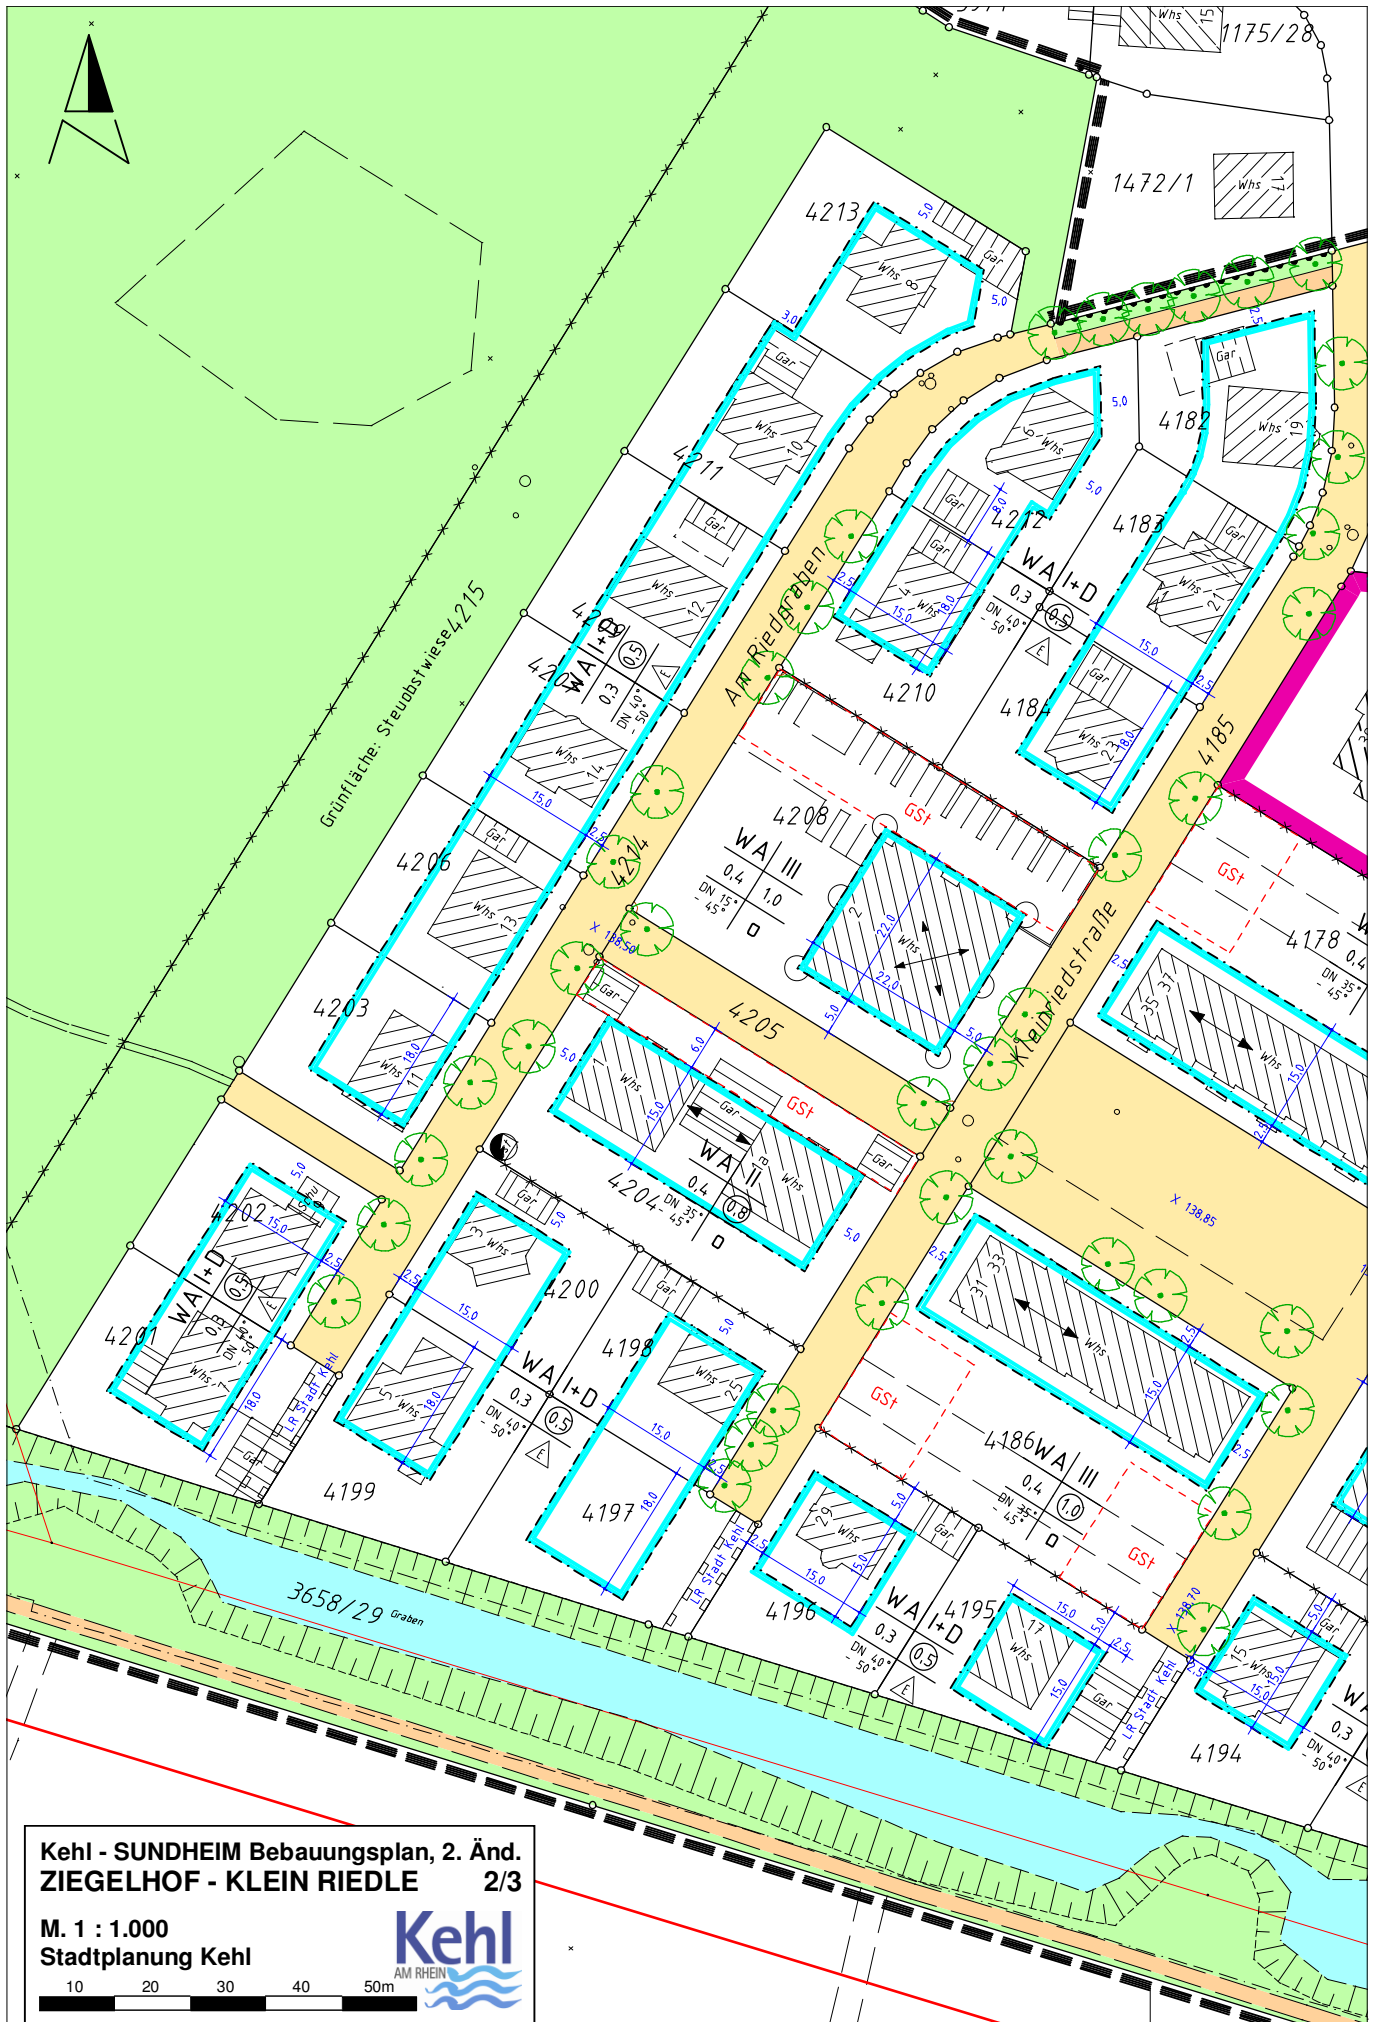

**Kehl - SUNDHEIM Bebauungsplan, 2. Änd.
ZIEGELHOF - KLEIN RIEDLE 1/3**

**M. 1 : 1.000
Stadtplanung Kehl**

10 20 30 40 50m

Kehl - SUNDHEIM Bebauungsplan, 2. Änd.
ZIEGELHOF - KLEIN RIEDLE 2/3
M. 1 : 1.000
Stadtplanung Kehl

Kehl - SUNDHEIM Bebauungsplan, 2. Änd.
ZIEGELHOF - KLEIN RIEDLE 3/3

M. 1 : 1.500
Stadtplanung Kehl