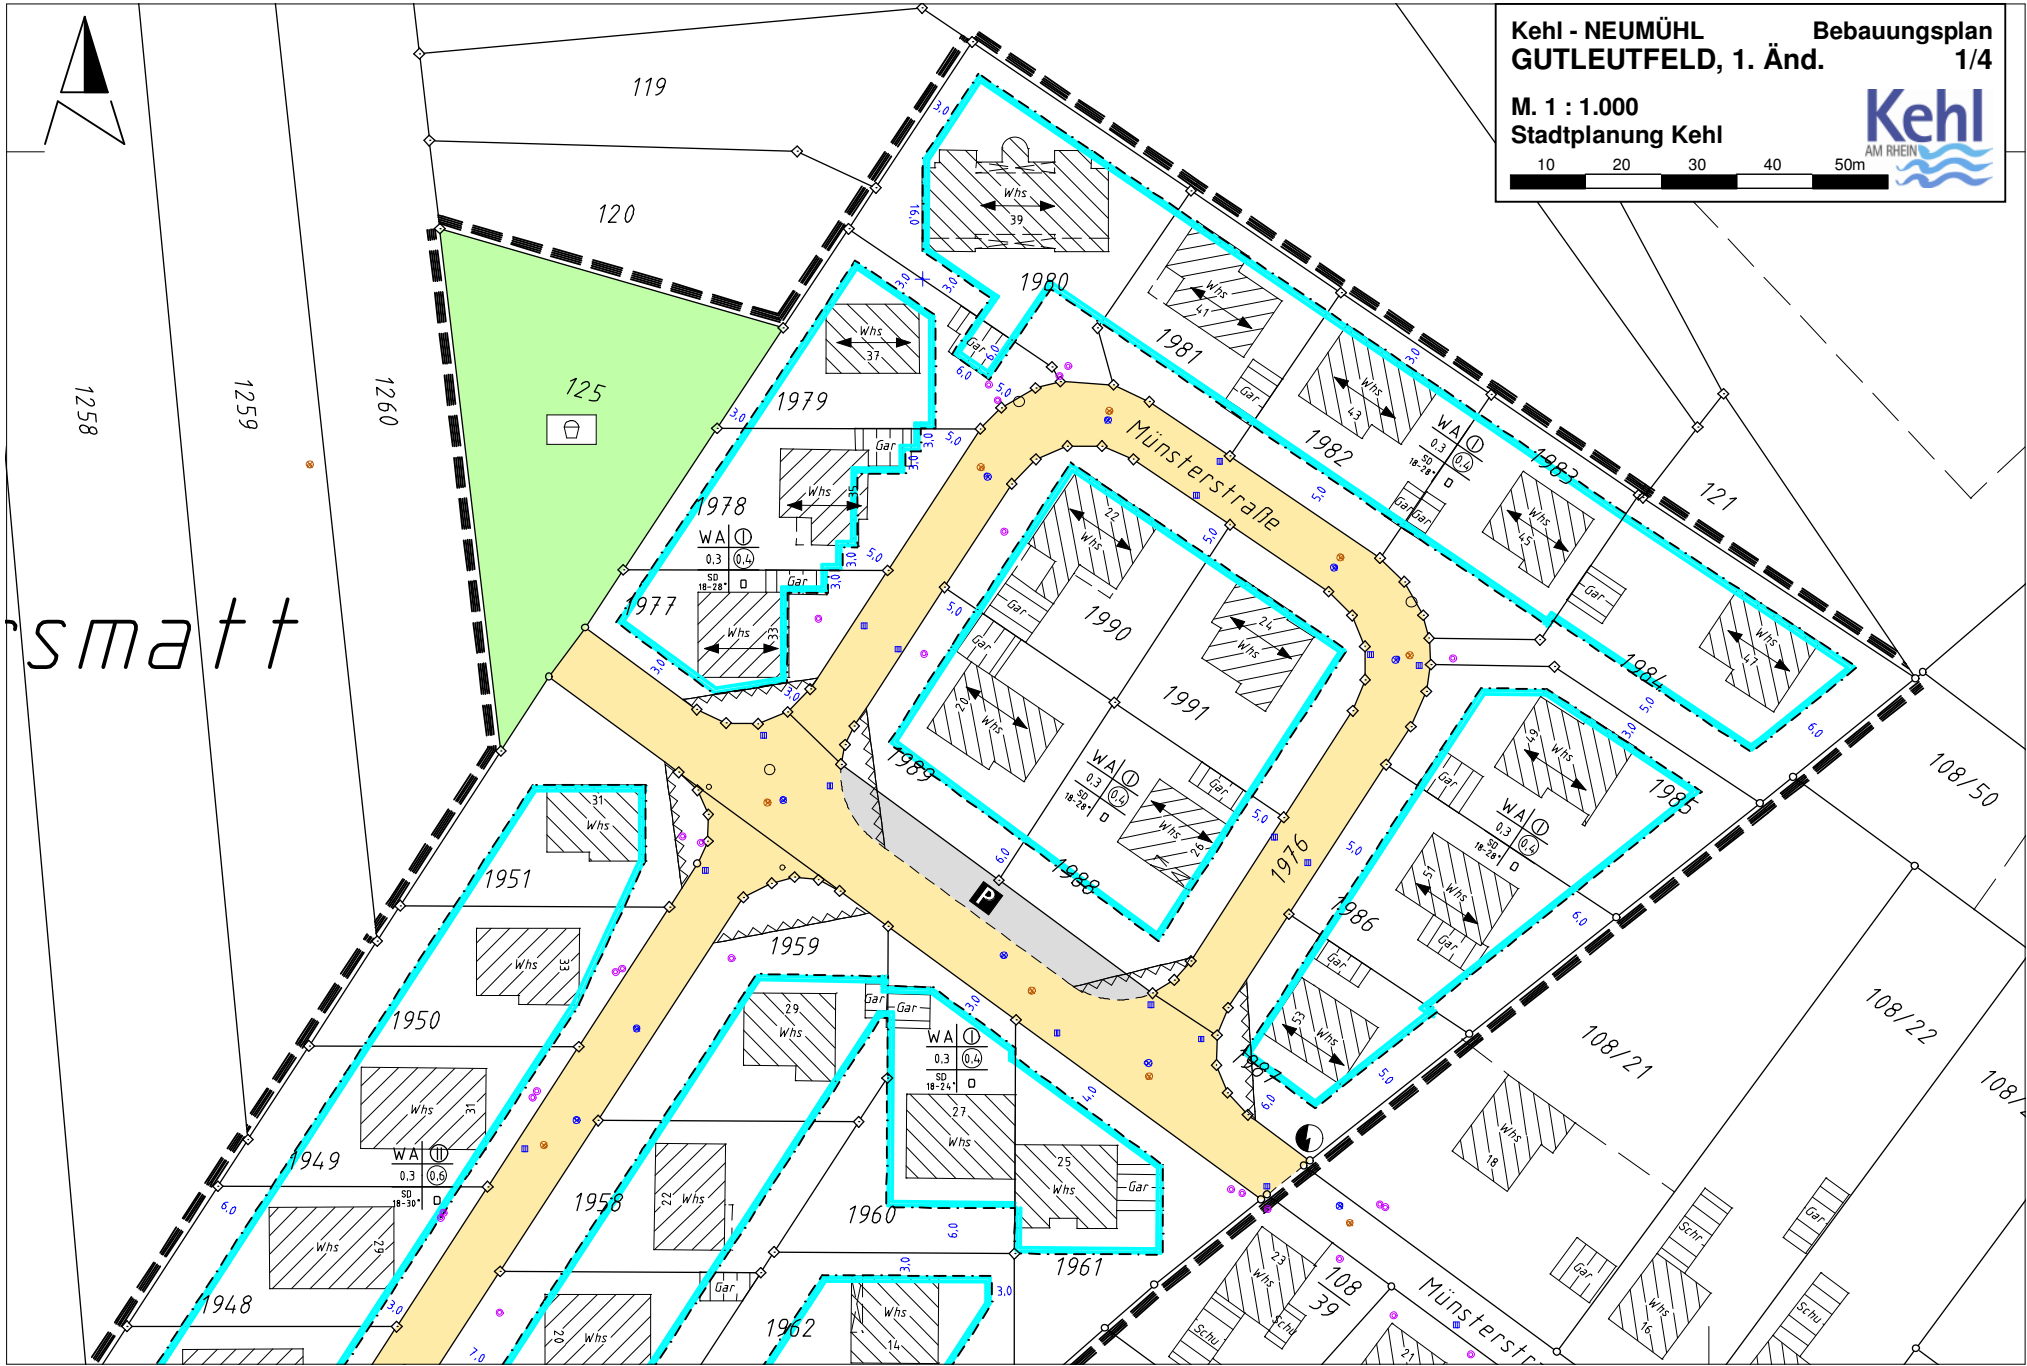

Kehl - NEUMÜHL
GUTLEUTFELD, 1. Änd. Bebauungsplan
1/4

M. 1 : 1.000
Stadtplanung Kehl

Kehl - NEUMÜHL **Bebauungsplan**
GUTLEUTFELD, 1. Änd. **2/4**
M. 1 : 1.000
Stadtplanung Kehl

Kehl - NEUMÜHL
GUTLEUTFELD, 1. Änd.
Bebauungsplan 3/4
M. 1 : 1.000
Stadtplanung Kehl
