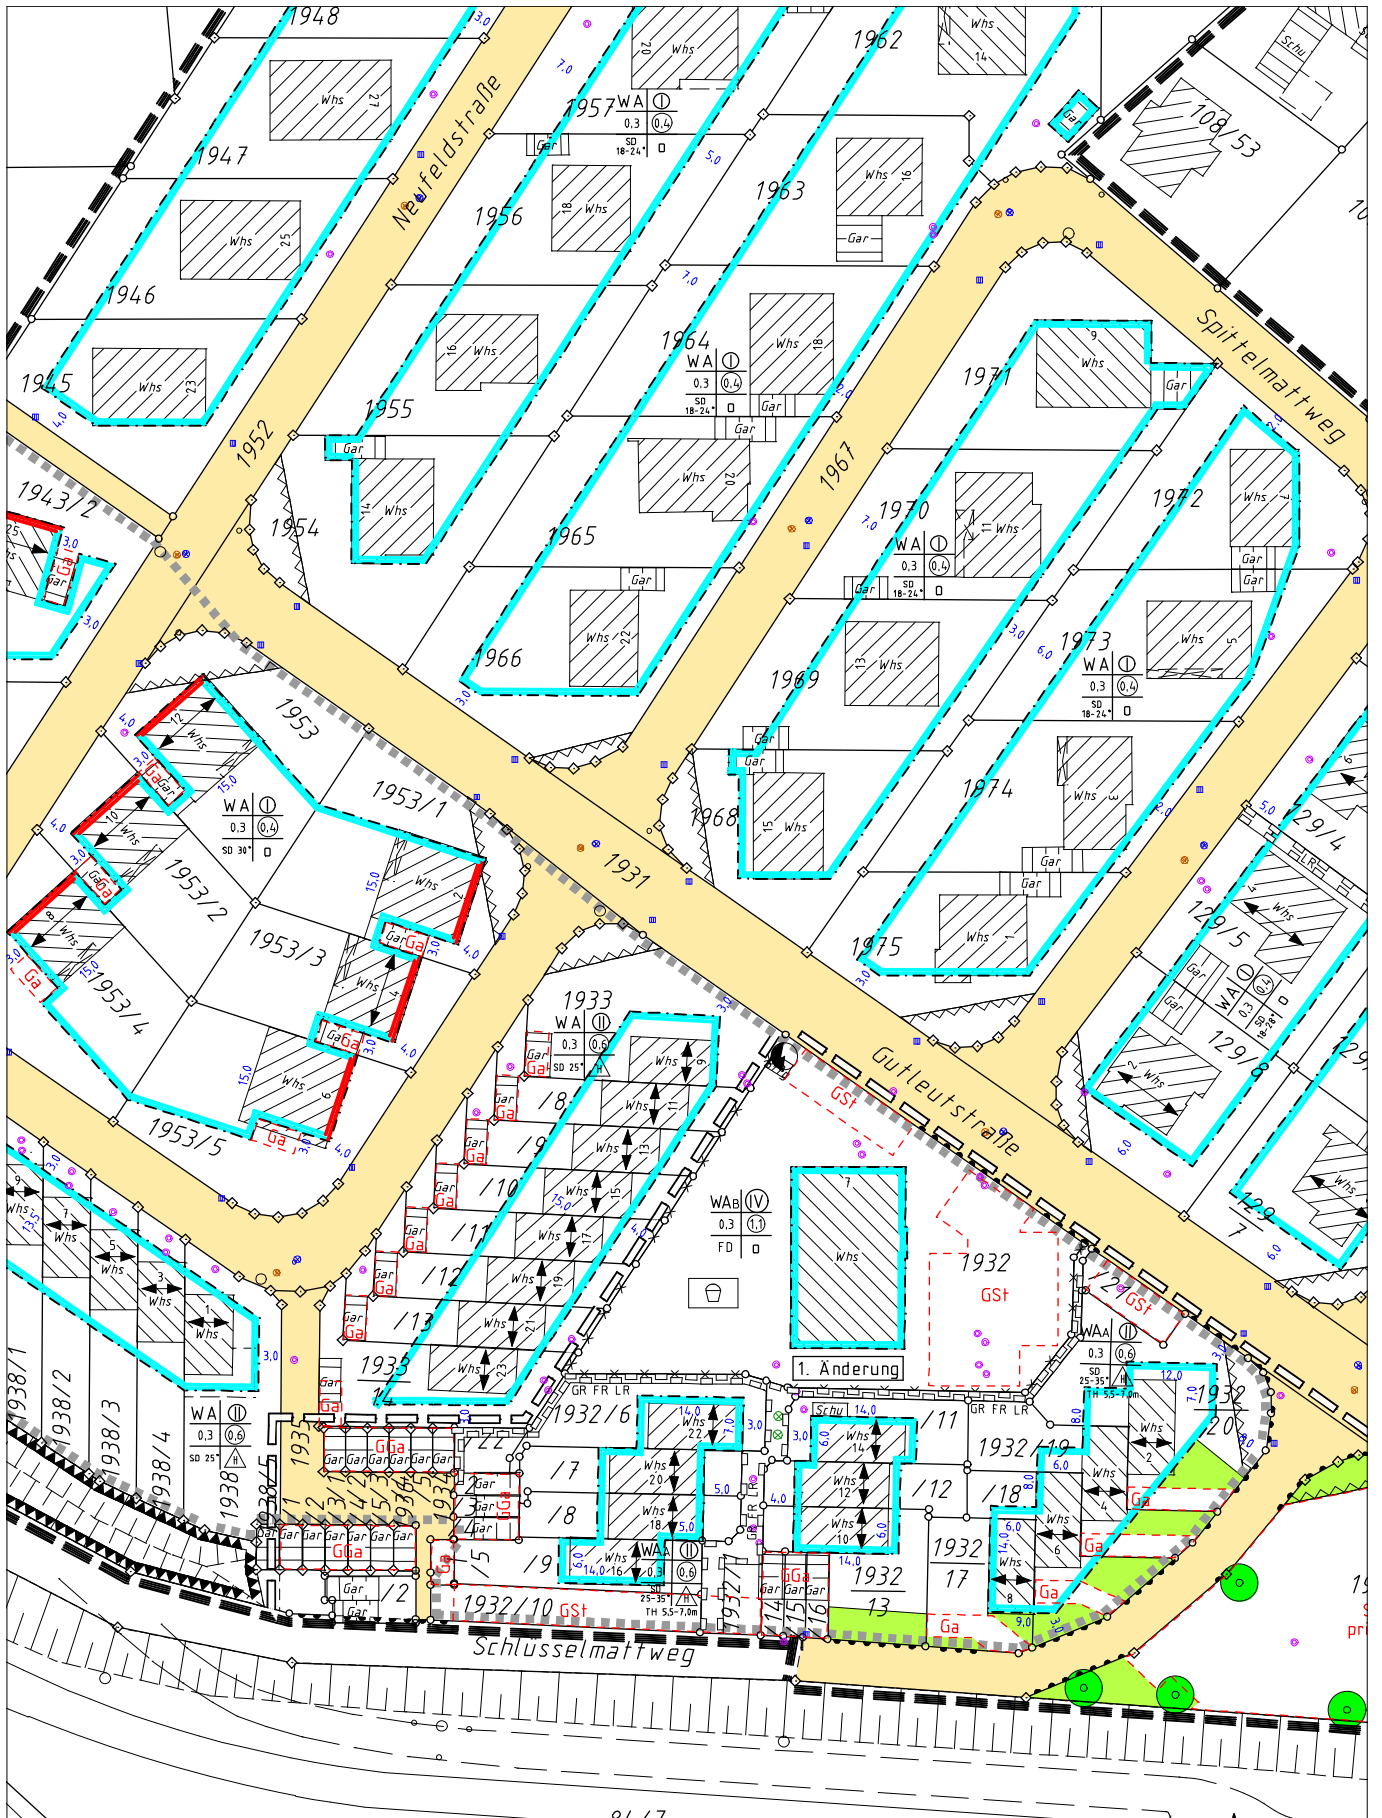

Kehl - NEUMÜHL
GUTLEUTFELD, 1. Änd. Bebauungsplan
1/4

M. 1 : 1.000
Stadtplanung Kehl

Kehl - NEUMÜHL **Bebauungsplan**
GUTLEUTFELD, 1. Änd. **2/4**
M. 1 : 1.000
Stadtplanung Kehl

Kehl - NEUMÜHL
GUTLEUTFELD, 1. Änd.
Bebauungsplan 3/4
M. 1 : 1.000
Stadtplanung Kehl
