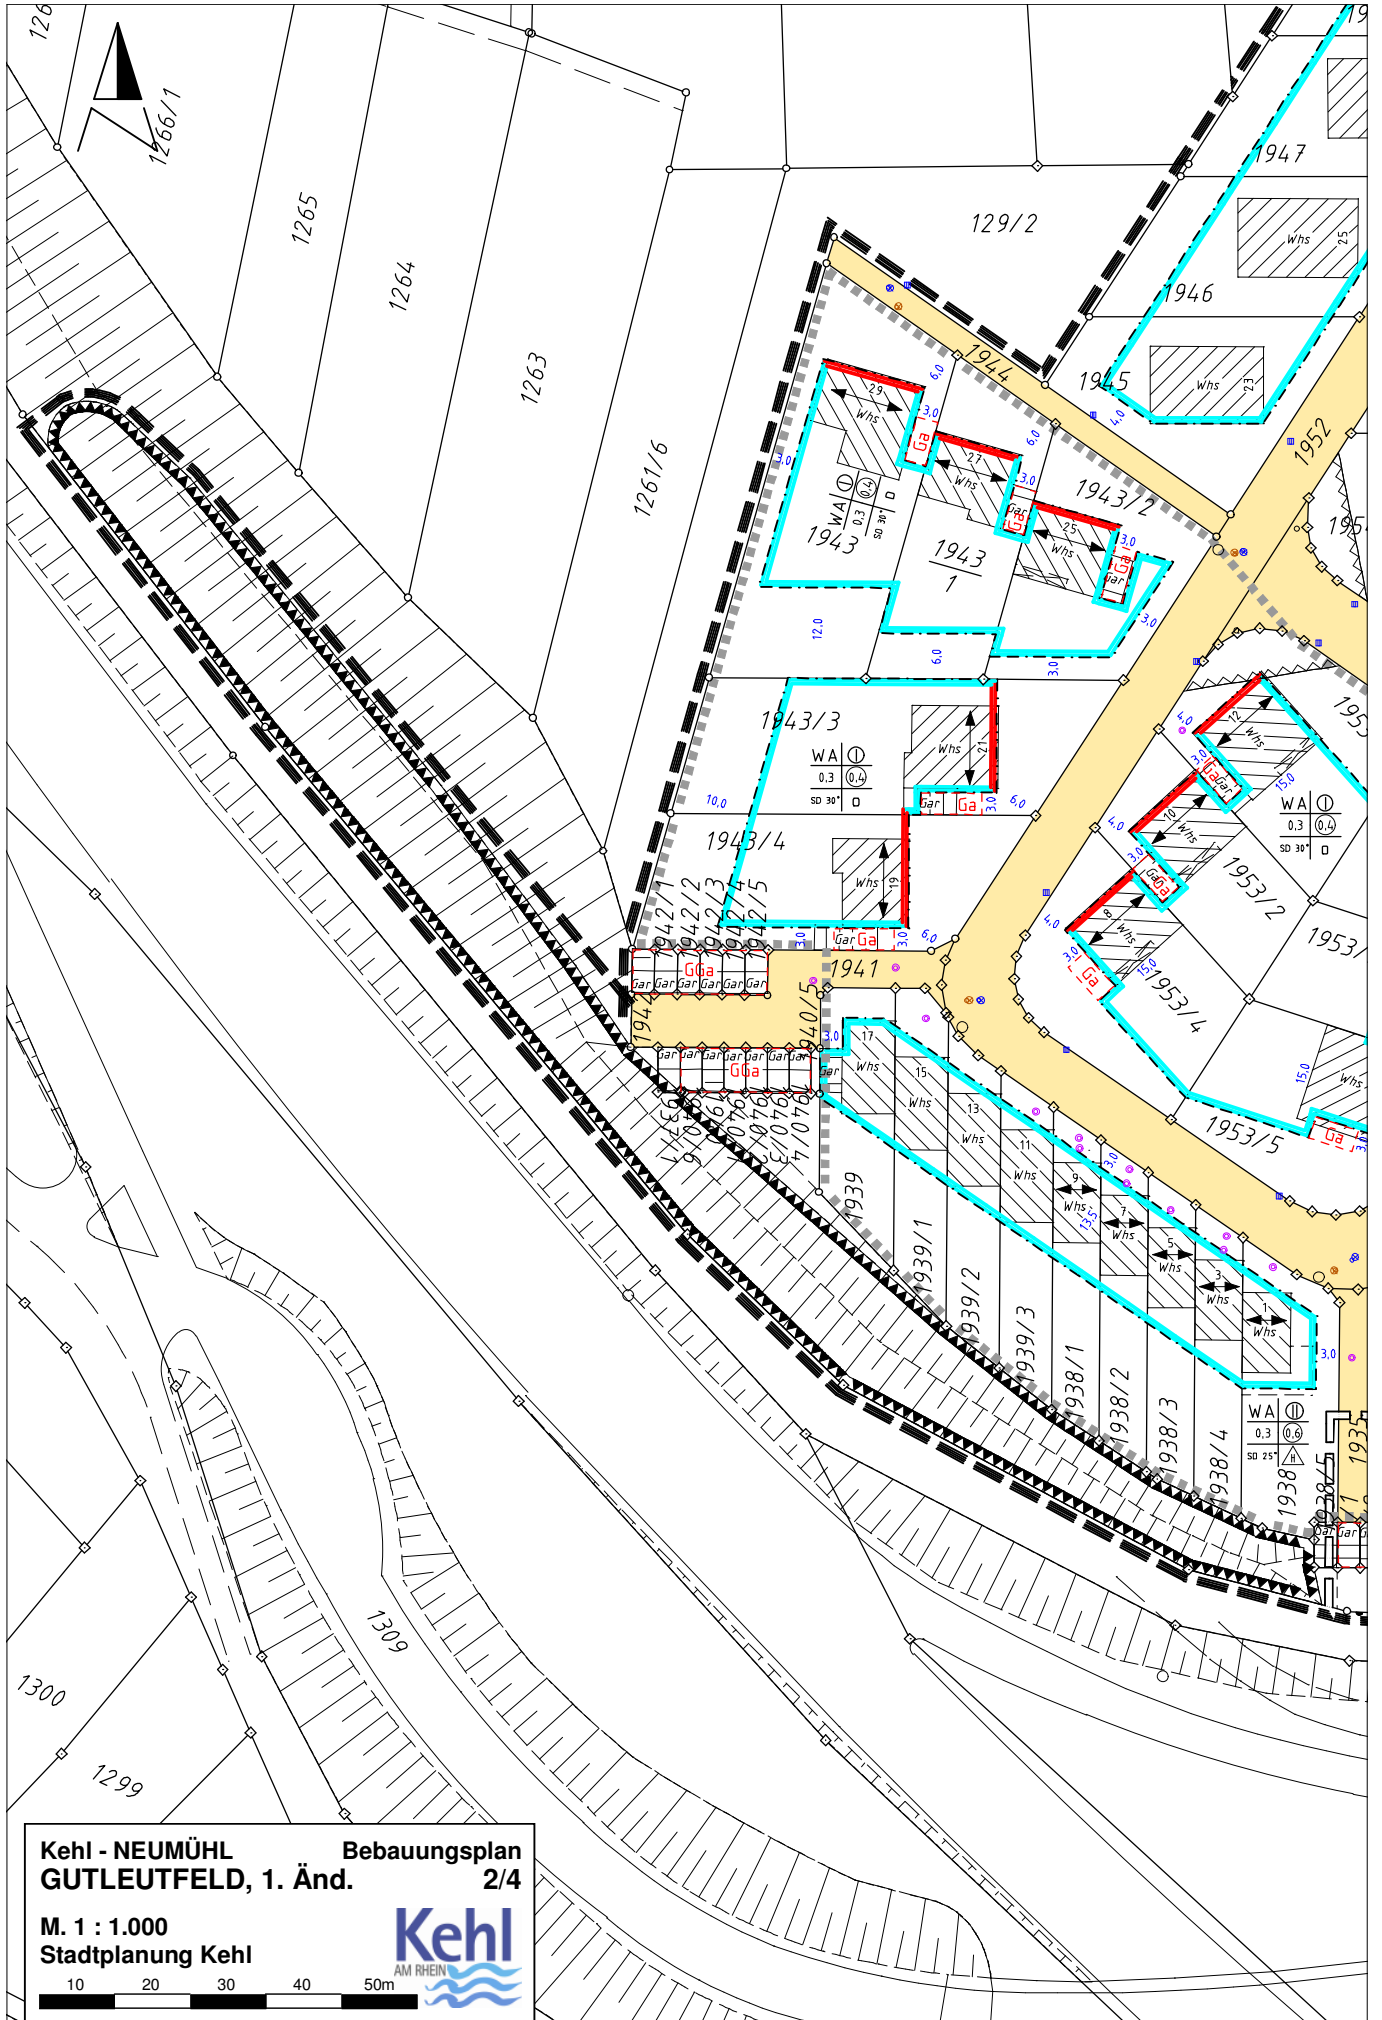

Kehl - NEUMÜHL
GUTLEUTFELD, 1. Änd. Bebauungsplan
1/4

M. 1 : 1.000
Stadtplanung Kehl

Kehl - NEUMÜHL **Bebauungsplan**
GUTLEUTFELD, 1. Änd. **2/4**
M. 1 : 1.000
Stadtplanung Kehl

Kehl - NEUMÜHL
GUTLEUTFELD, 1. Änd.
Bebauungsplan 3/4
M. 1 : 1.000
Stadtplanung Kehl
