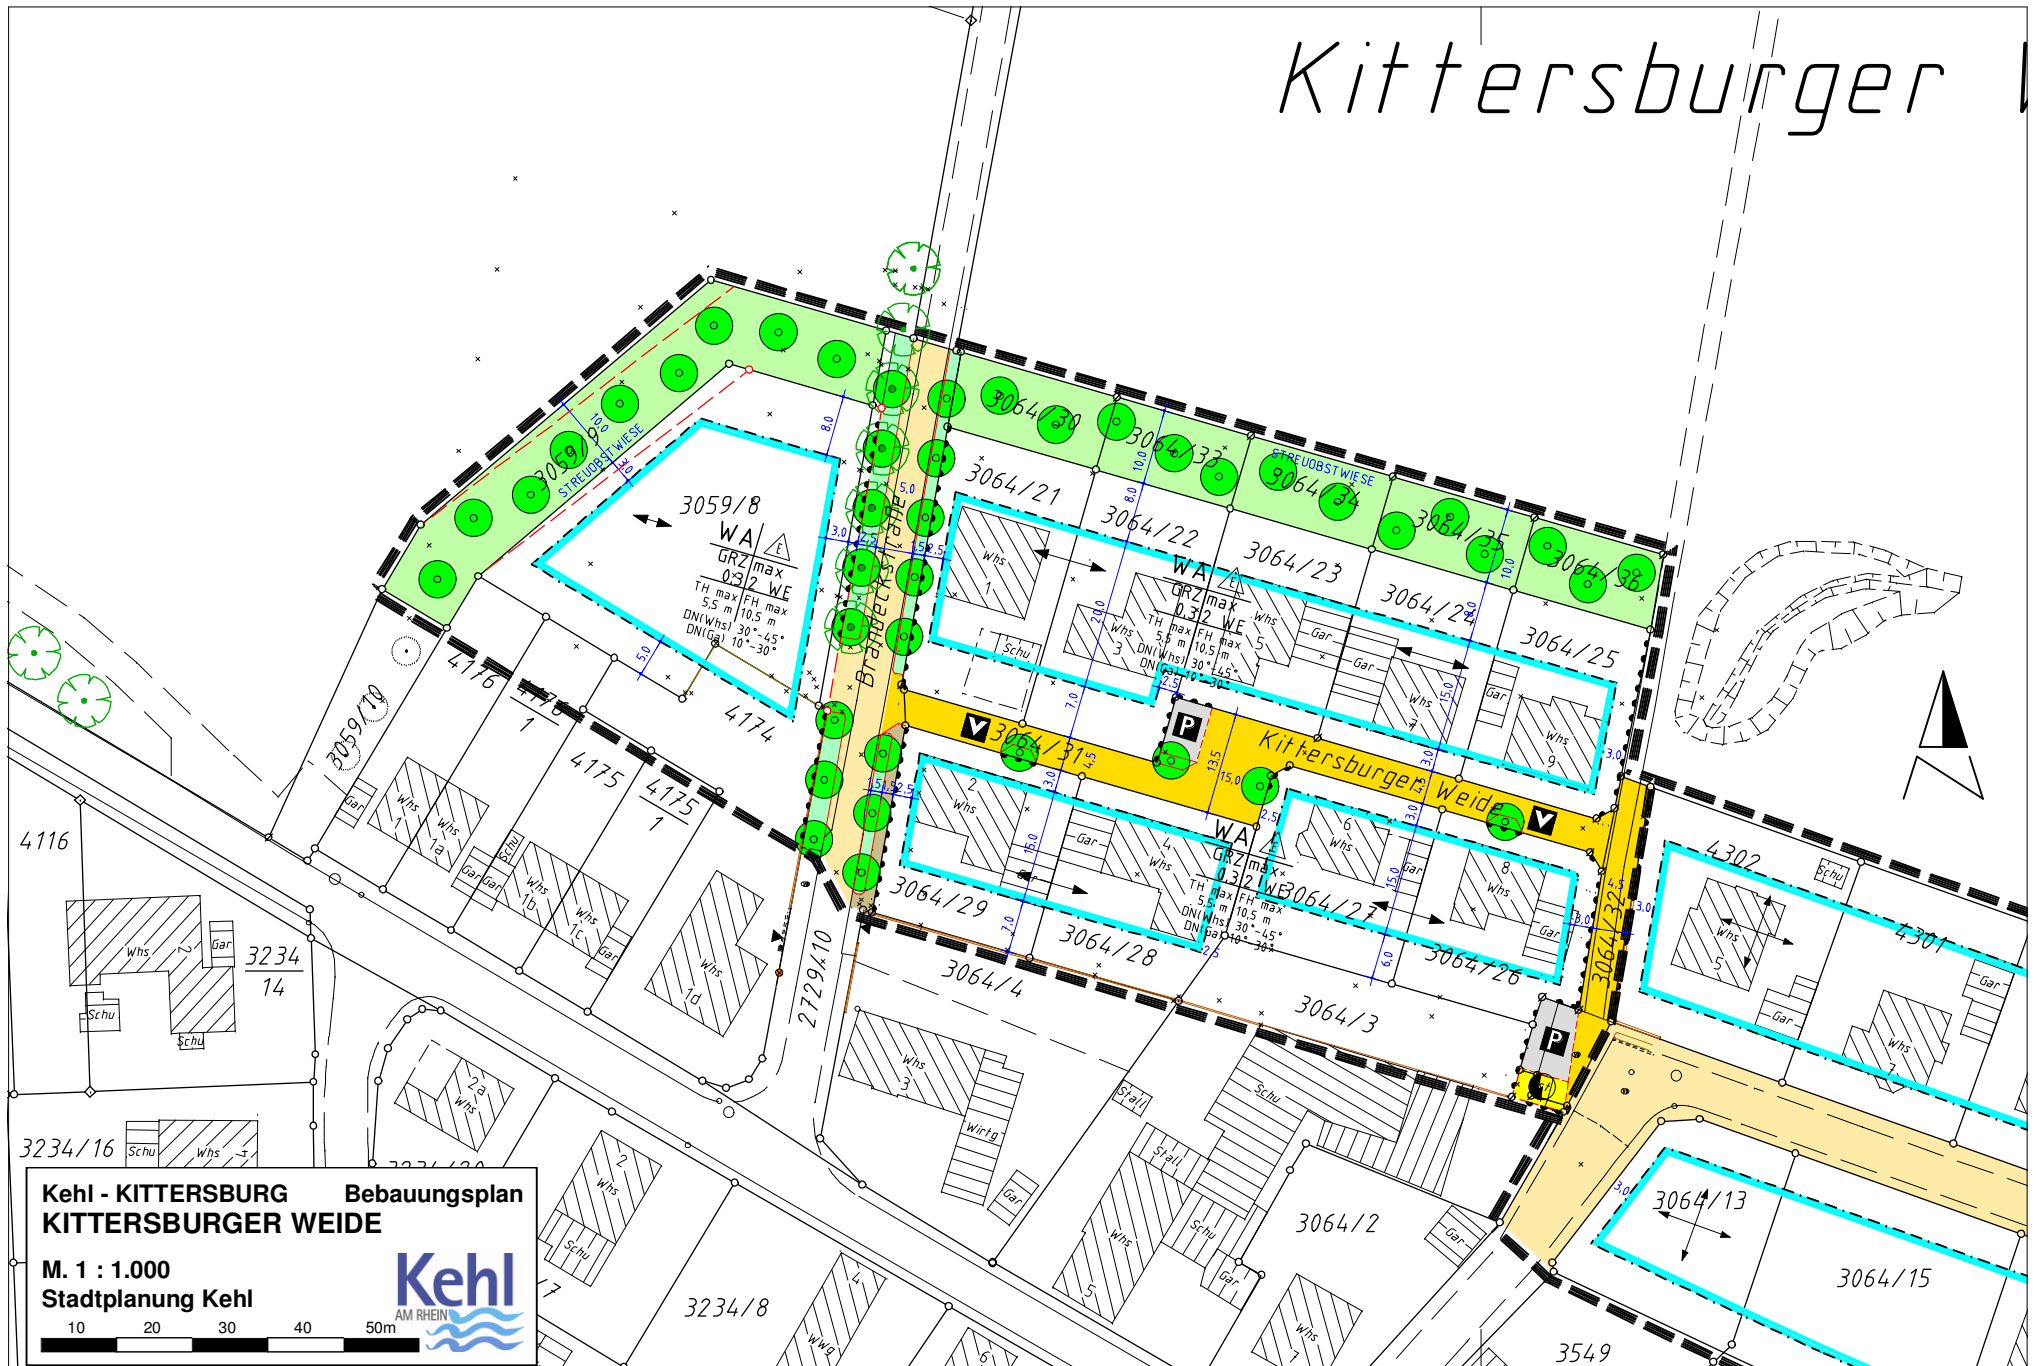

Kittersburger

Kehl - KITTERSBURG **Bebauungsplan**
KITTERSBURGER WEIDE

M. 1 : 1.000
Stadtplanung Kehl

10 20 30 40 50m