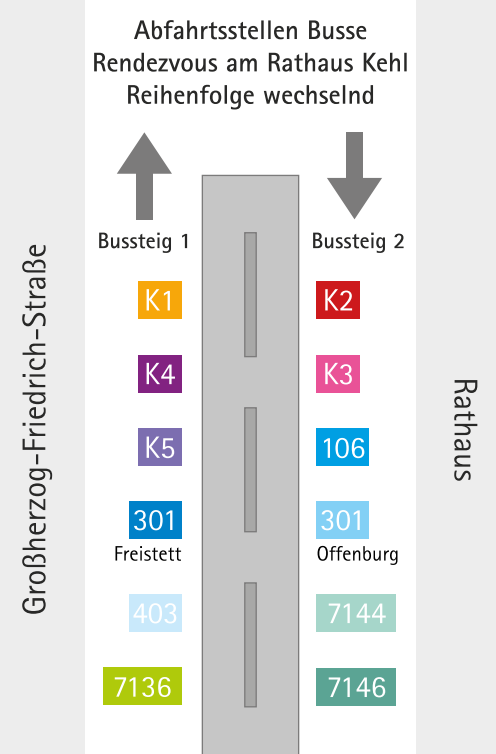

Linie K5

Kehl, Rathaus – Zierolshofen, Alte Schule

Linie K5	Sonn- und Feiertag						
Linie	K5	K5	K5	K5	K5	K5	K5
Verkehrsbeschränkung							
Haltestellenname mit Ort							
Kehl Rathaus	10:20	12:20	14:20	16:20	18:20	20:20	22:20
- Hochschule/Läger	10:21	12:21	14:21	16:21	18:21	20:21	22:21
Neumühl Rathaus	10:24	12:24	14:24	16:24	18:24	20:24	22:24
- Am Kinzigwehr	10:25	12:25	14:25	16:25	18:25	20:25	22:25
Kork Diakonie	10:27	12:27	14:27	16:27	18:27	20:27	22:27
- Herrenstraße	10:28	12:28	14:28	16:28	18:28	20:28	22:28
- Oberdorfstraße	10:29	12:29	14:29	16:29	18:29	20:29	22:29
Odelshofen Legelshurster Str.	10:31	12:31	14:31	16:31	18:31	20:31	22:31

☎ Alle Fahrten werden mit Niederflurfahrzeugen durchgeführt.
Weitere Fahrten finden Sie in der Fahrplantabelle der Linie 301/403 (Kehl – Freistett) sowie unter www.bwegt.de oder im DB Navigator.

Unsere Partner:

Trotz sorgfältiger Bearbeitung kann keine rechtliche Gewähr für die Richtigkeit des Inhalts dieses Fahrplans übernommen werden. Änderungen bleiben vorbehalten.
Stand: Dezember 2022