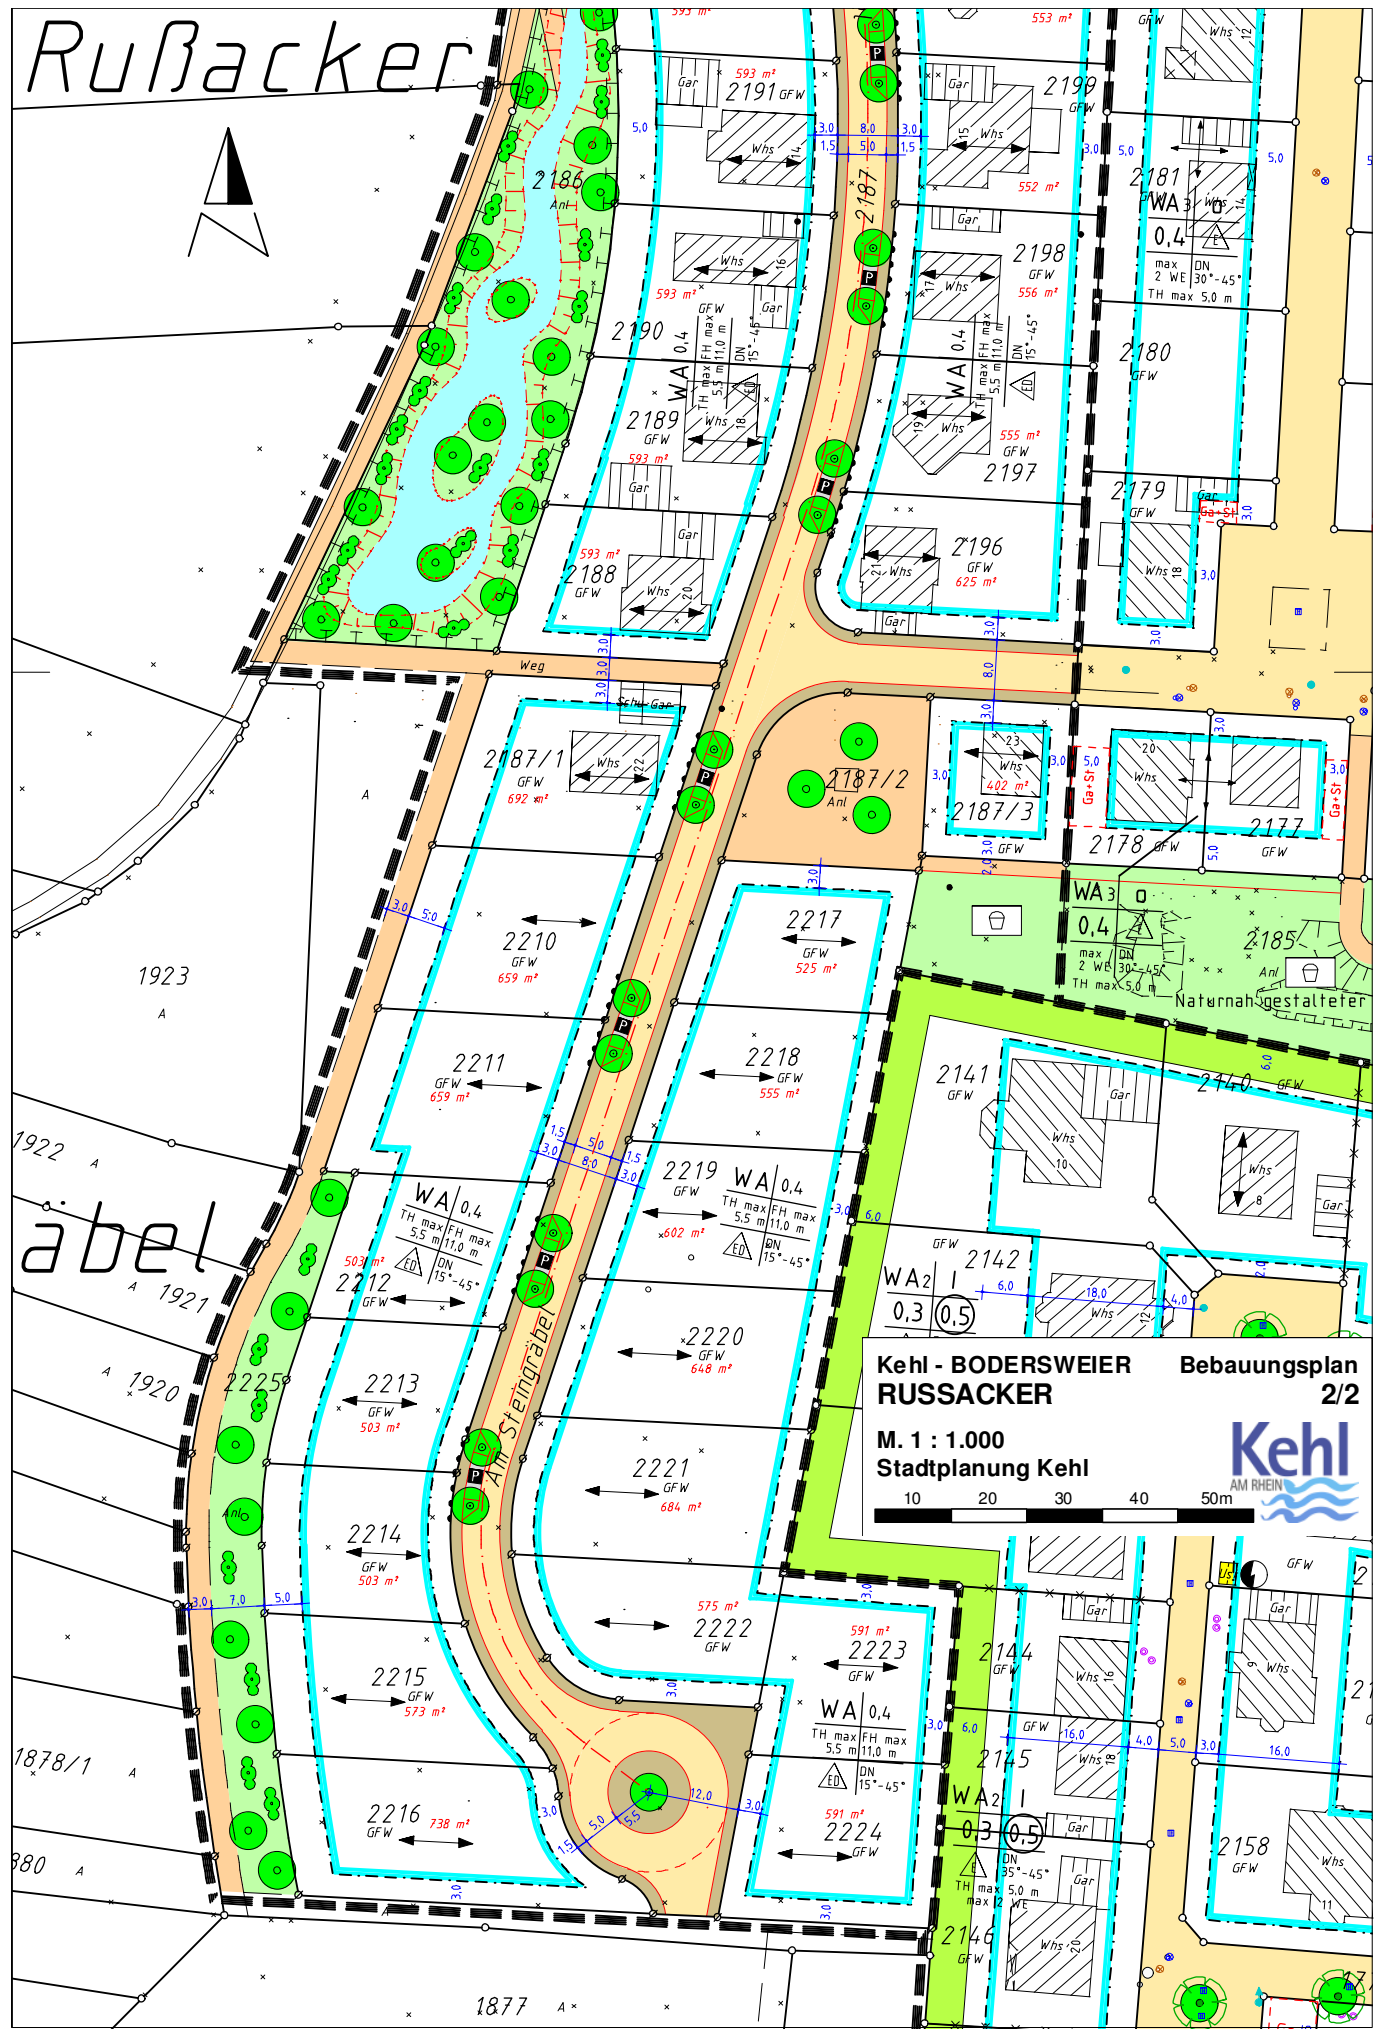

Kehl - BODERSWEIER
RUSSACKER

Bebauungsplan
1/2

M. 1 : 1.000
Stadtplanung Kehl

Rußacker

Kehl - BODERSWEIER RUSSACKER

Bebauungsplan
2/2

M. 1 : 1.000
Stadtplanung Kehl

abel

1878/1

880

1877