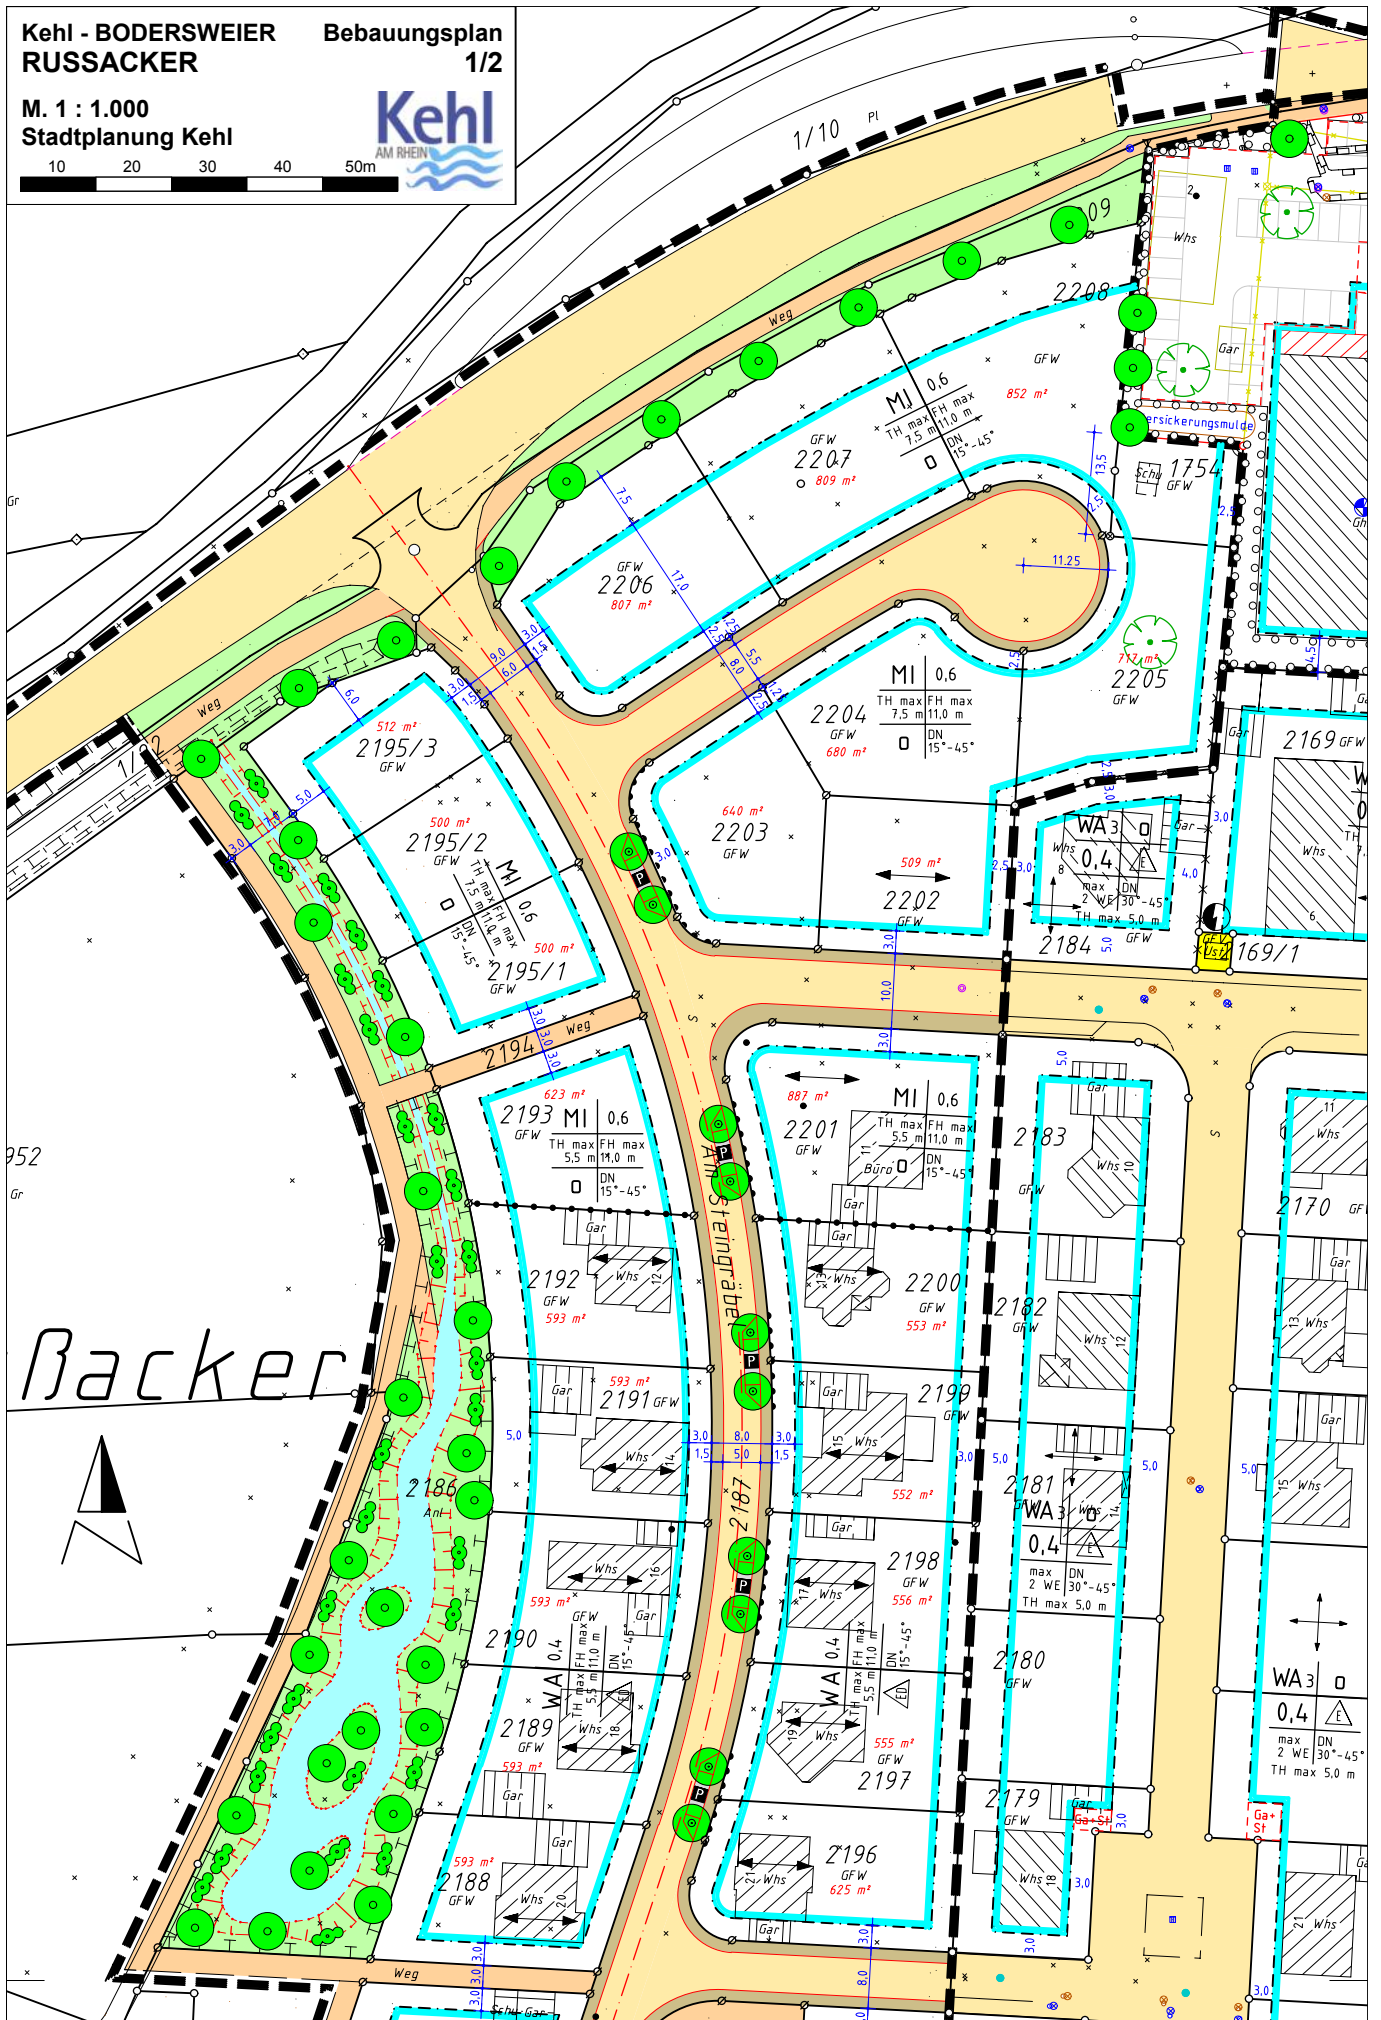

Kehl - BODERSWEIER
RUSSACKER

Bebauungsplan
1/2

M. 1 : 1.000
Stadtplanung Kehl

Rußacker

Kehl - BODERSWEIER RUSSACKER

Bebauungsplan
2/2

M. 1 : 1.000
Stadtplanung Kehl

abel

1878/1

880

1877