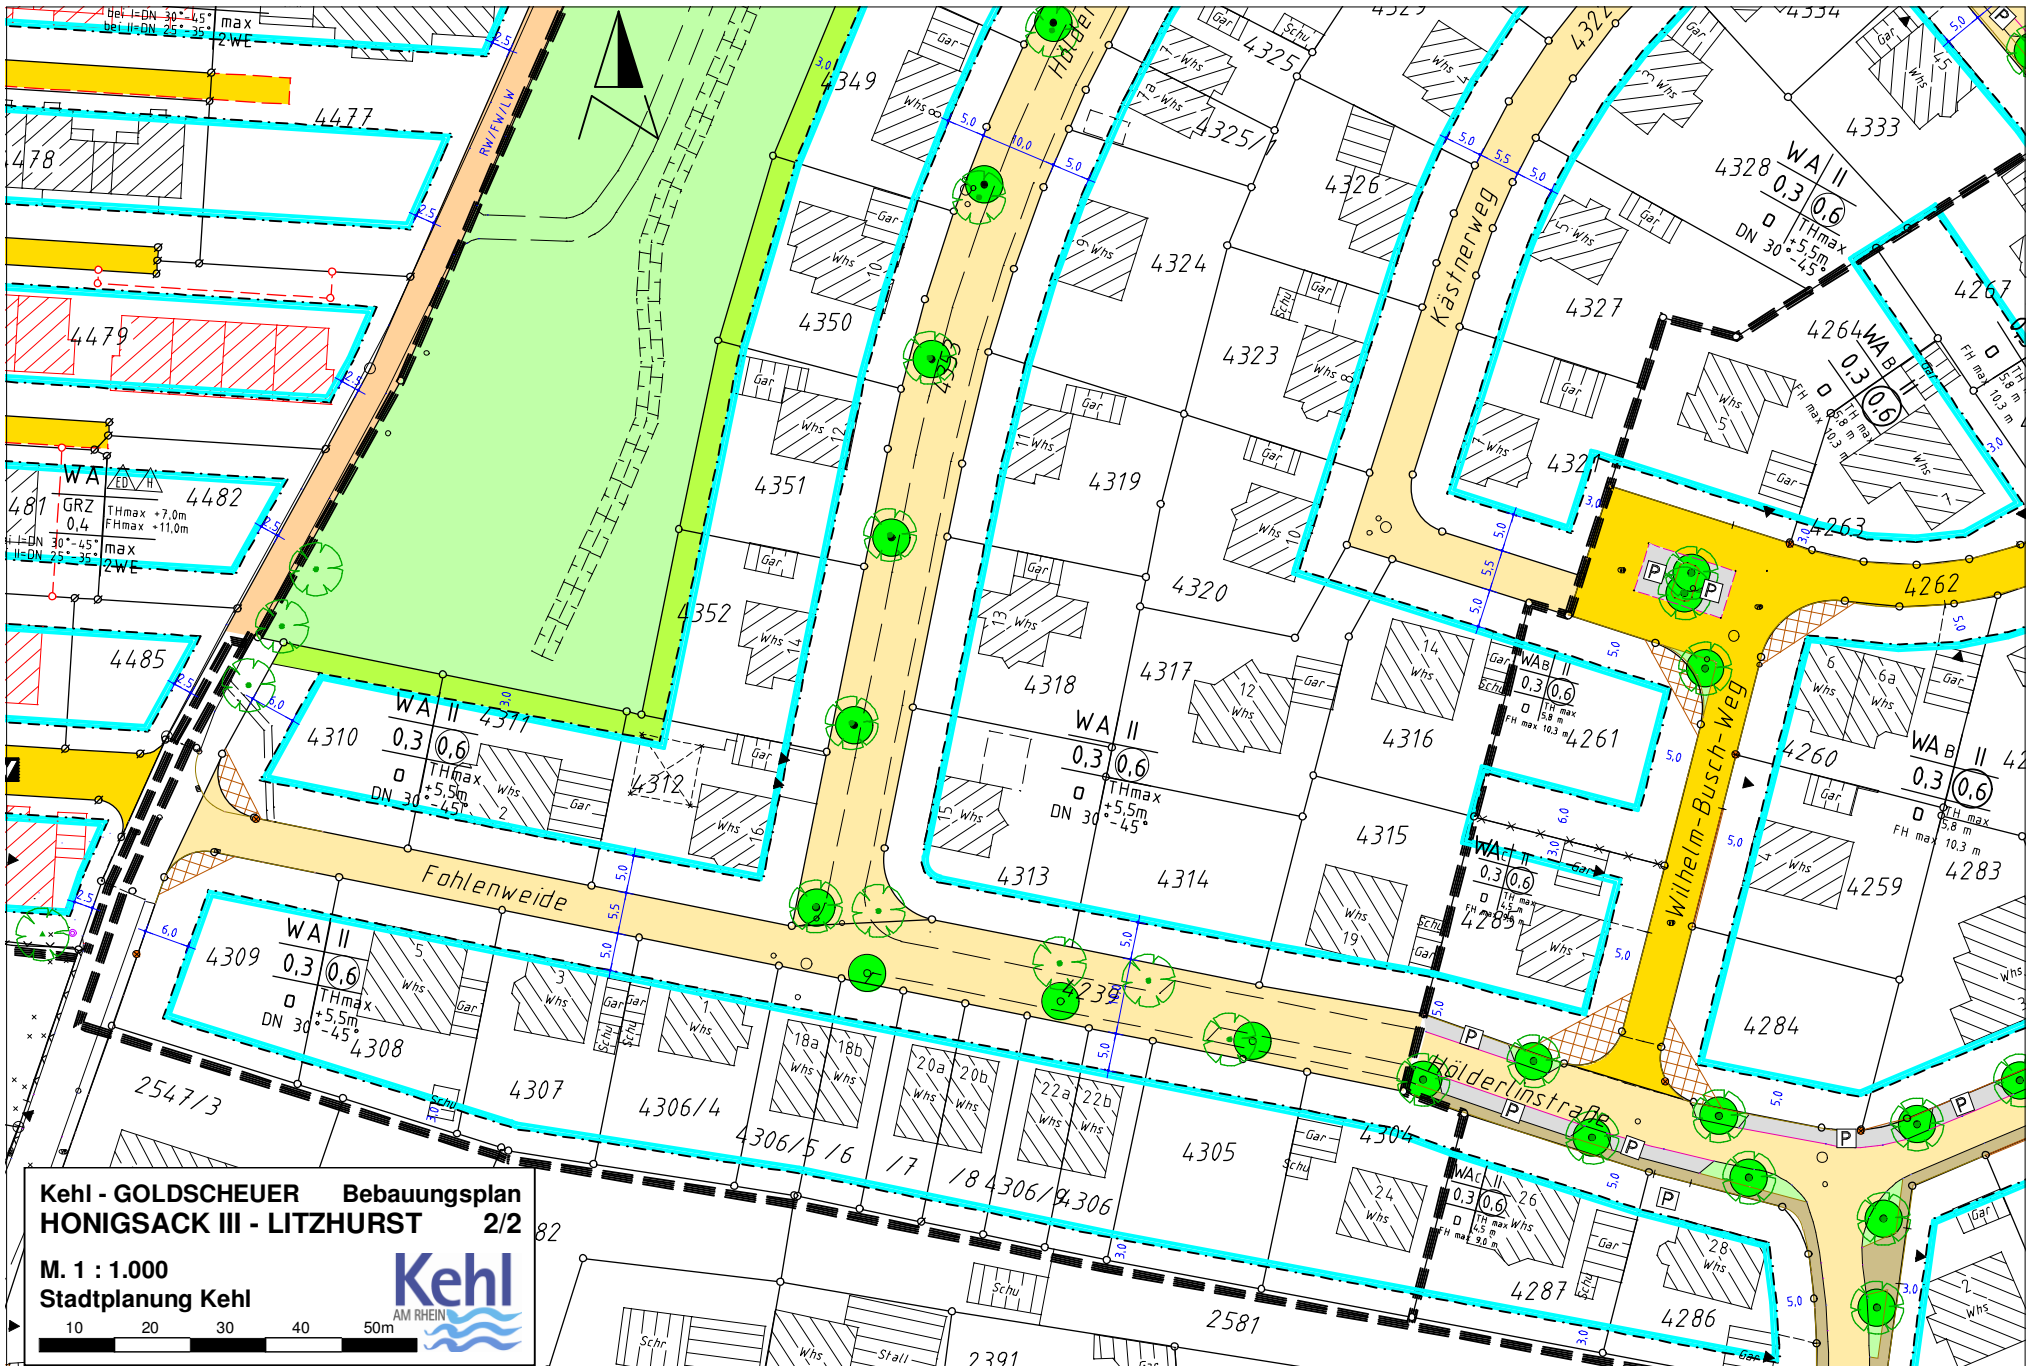

Im Honigsack

**Kehl - GOLDSCHUEER Bebauungsplan
HONIGSACK III - LITZHURST 2/2**

**M. 1 : 1.000
Stadtplanung Kehl**

82