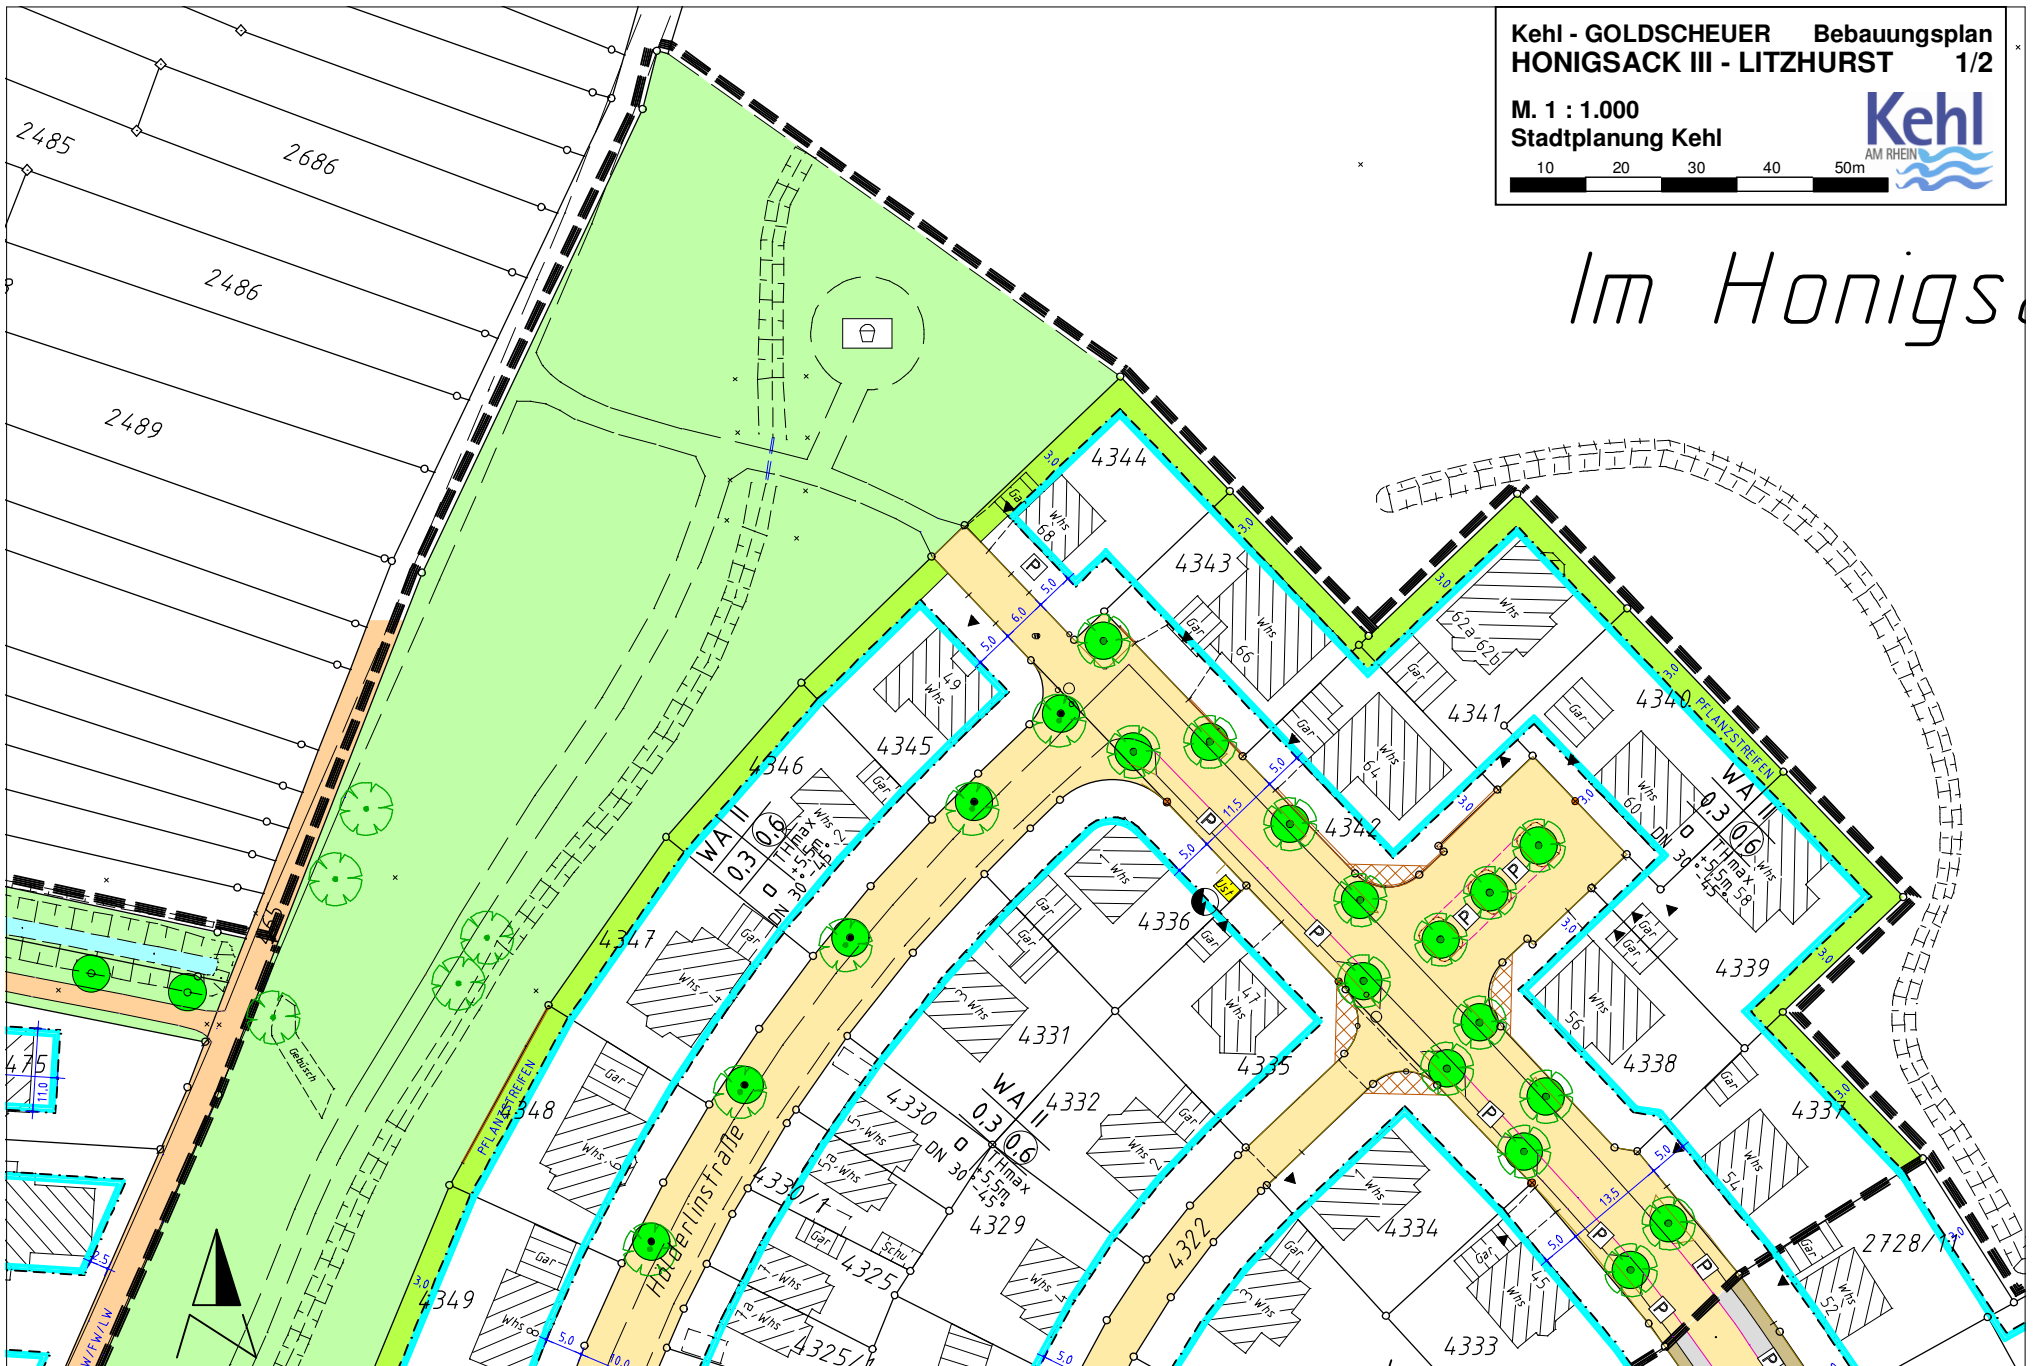

Im Honigsack

**Kehl - GOLDSCHUEER Bebauungsplan
HONIGSACK III - LITZHURST 2/2**

**M. 1 : 1.000
Stadtplanung Kehl**

82