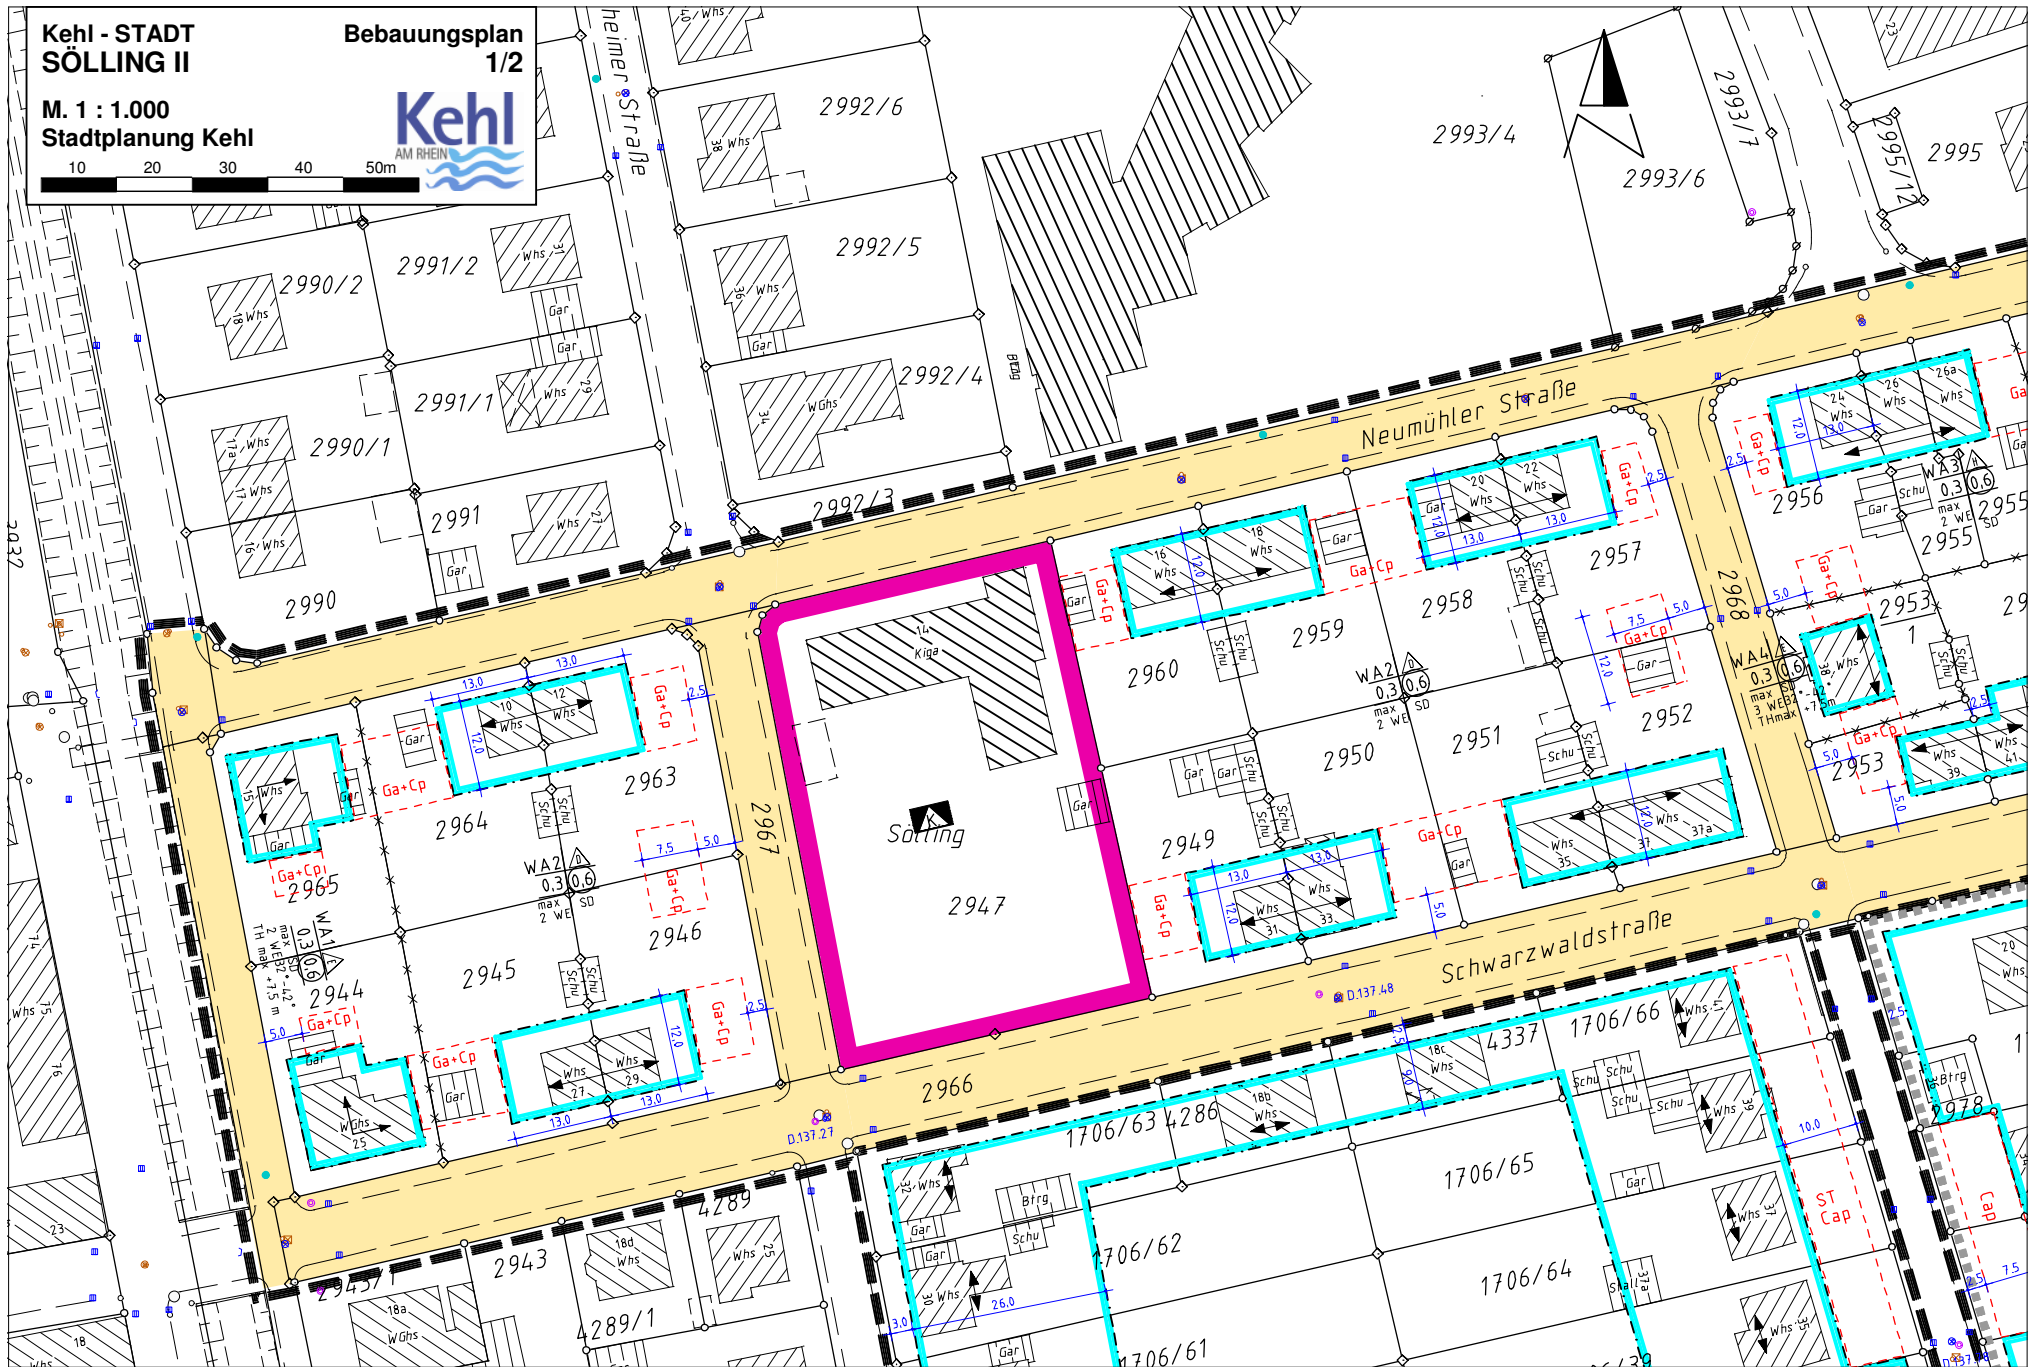

**Kehl - STADT  
SÖLLING II**

**Bebauungsplan  
1/2**

**M. 1 : 1.000  
Stadtplanung Kehl**

**Kehl - STADT SÖLLING II**  
**Bebauungsplan 2/2**  
**M. 1 : 1.000**  
**Stadtplanung Kehl**

**Kehl**  
 AM RHEIN

10 20 30 40 50m