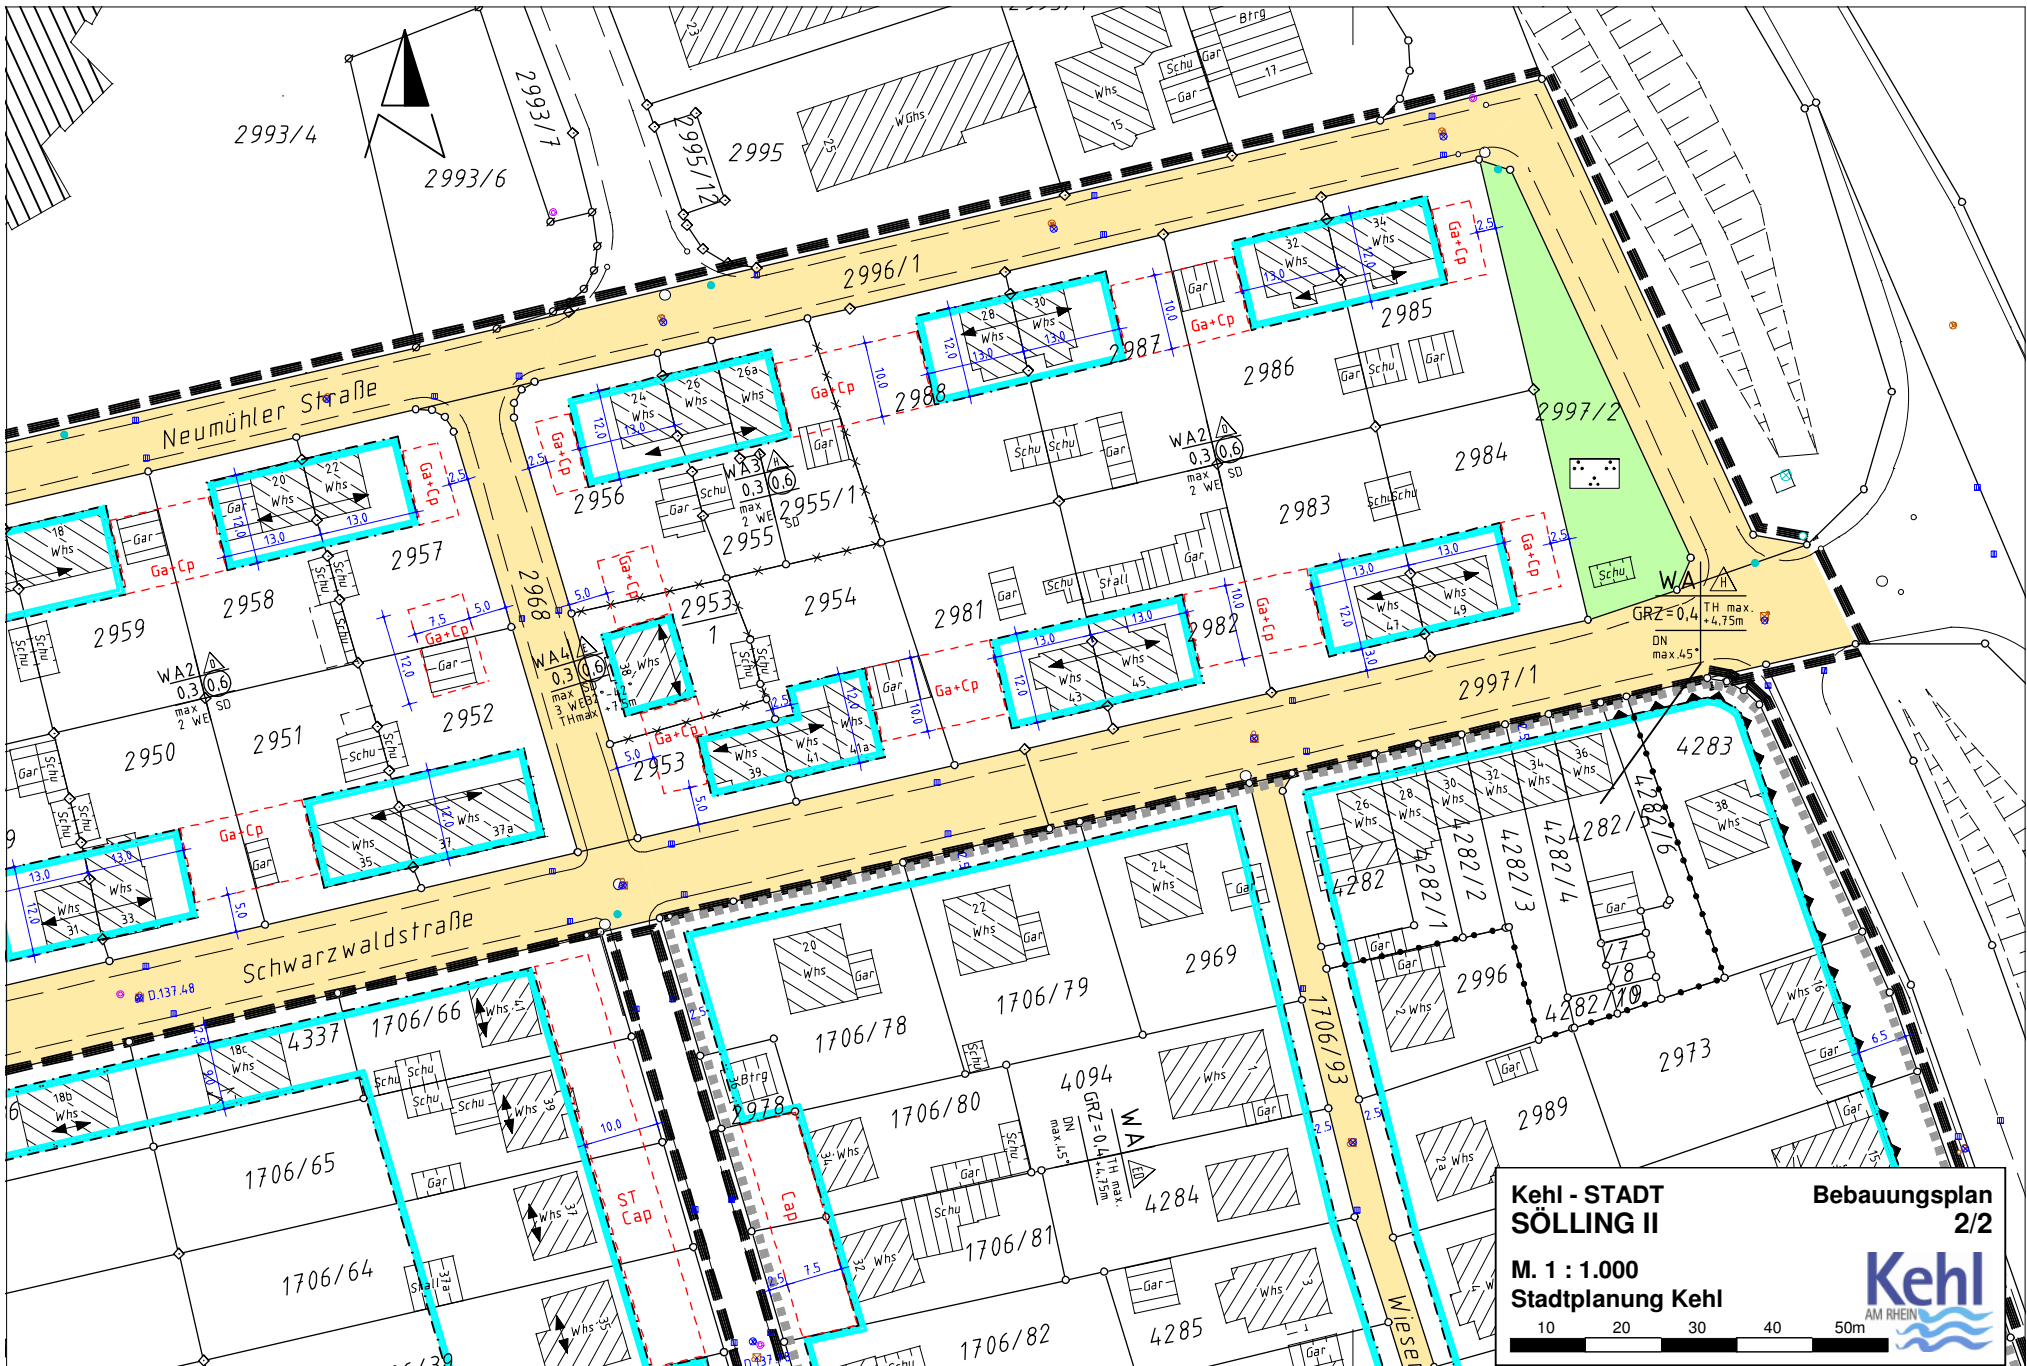

**Kehl - STADT  
SÖLLING II**

**Bebauungsplan  
1/2**

**M. 1 : 1.000  
Stadtplanung Kehl**

**Kehl - STADT SÖLLING II**  
**Bebauungsplan 2/2**  
**M. 1 : 1.000**  
**Stadtplanung Kehl**

**Kehl**  
 AM RHEIN

10 20 30 40 50m