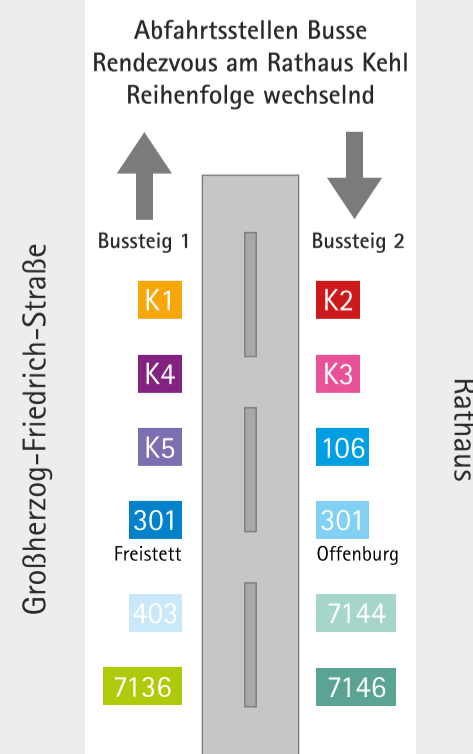

W = verkehrt nicht am 24. und 31. Dezember

& Alle Fahrten werden mit Niederflurfahrzeugen durchgeführt.

Weitere Fahrten finden Sie in der Fahrplantabelle der Linie 403 (Kehl – Freistett) sowie unter www.bwegt.de oder im DB Navigator.

Unsere Partner:

Trotz sorgfältiger Bearbeitung kann keine rechtliche Gewähr für die Richtigkeit des Inhalts dieses Fahrplans übernommen werden. Änderungen bleiben vorbehalten.
Stand: Dezember 2022

Linie K4

Kehl, Rathaus – Leutesheim, Kirche

Leutesheim, Kirche – Kehl, Rathaus

Stand: Dezember 2022

FAHRPLAN & TARIFE

TARIFVERBUND ORTENAU (TGO)
Hauptstraße 66, 77652 Offenburg
Tel. 0781 96678991-0
Telefonische Erreichbarkeit:
Mo.–Do. 8–12 Uhr und 13–15 Uhr
Fr. 8–12 Uhr
www.ortenaulinie.de

FAHRKARTEN & AUSKUNFT

TOURIST-INFORMATION KEHL
Rheinstraße 77, 77694 Kehl
Tel. 07851 88-1555
Fax 07851 88-1557
Sommer (1. April–30. September):
Mo.–Fr. 9–13 Uhr und 13.30–18 Uhr
Sa. 9–13 Uhr
Winter (1. Oktober–31. März):
Mo.–Fr. 9–13 Uhr und 13.30–17 Uhr
Sa. 9–13 Uhr

Fahrkarten sind auch erhältlich in allen Bussen, sowie im DB Navigator.

WEITERE INFORMATIONEN

SWEG
Siemensstraße 4, 77694 Kehl
Tel. 07821 9960770
info@sweg.de

RVS (SÜDWESTBUS)
Rammersweierstraße 1, 77654 Offenburg
Tel. 0781 813603
info@suedwestbus.de

STADT KEHL
nahverkehr@stadt-kehl.de