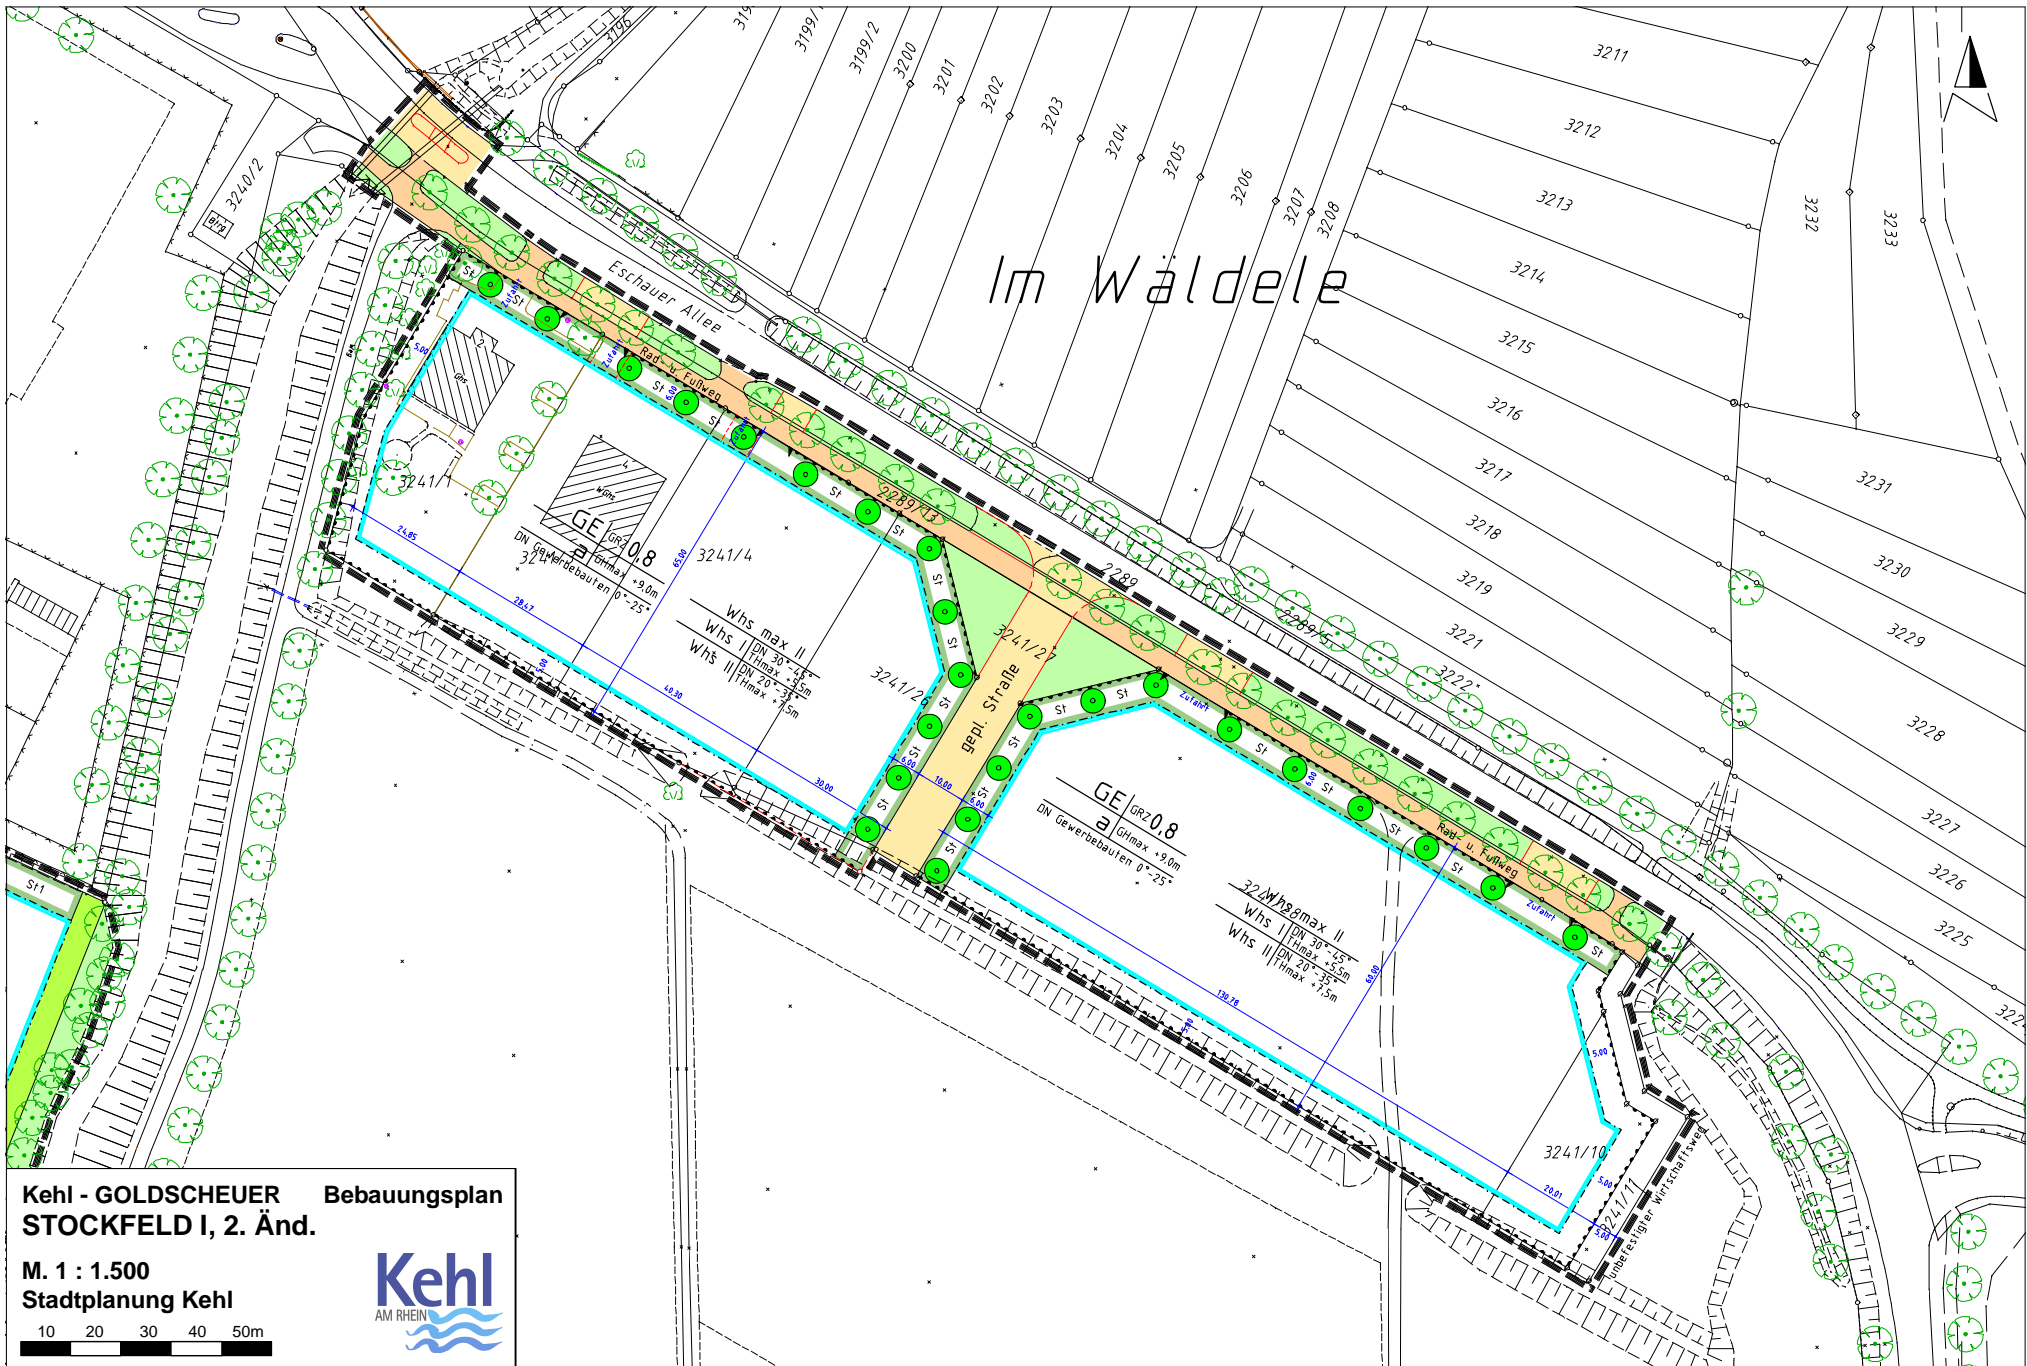

Im Waldele

Kehl - GOLDSCHUEER **Bebauungsplan**
STOCKFELD I, 2. Änd.

M. 1 : 1.500
Stadtplanung Kehl