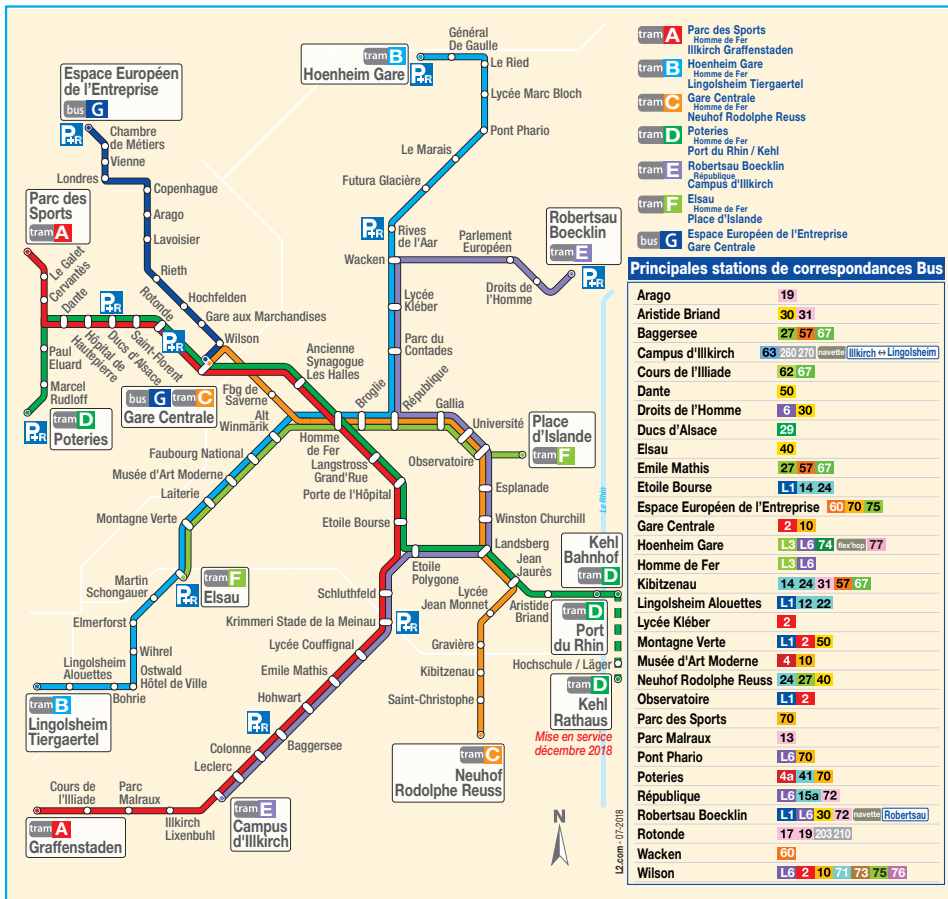

Tous les véhicules qui circulent sur cette ligne sont dotés de planchers bas et/ou équipés de palettes pour permettre l'accès à bord des personnes à mobilité réduite.

All buses on this bus route have low boarding platforms for disabled access.

Auf dieser Linie fahren nur Niederdeckerbusse, um Menschen mit Behinderung den Einstieg zu erleichtern.